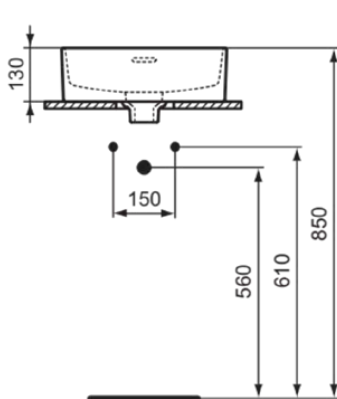

## T2963MA

STRADA II | Schale 400x400x180 mm in weiß, ohne Hahnloch, mit Überlauf | Platzsparender Waschtisch, IdealPlus

### Allgemeine Informationen

|                        |                |
|------------------------|----------------|
| Produktkategorie:      | Waschtische    |
| Produktart:            | Schale         |
| Marke:                 | Ideal Standard |
| Kollektion:            | STRADA II      |
| Designer:              | Studio Levien  |
| Colour:                | MA - Weiß      |
| Oberflächenveredelung: | glänzend       |
| Maximale Höhe (mm):    | 180            |
| Maximale Breite (mm):  | 400            |
| Ausladung (mm):        | 400            |
| Nettogewicht (kg):     | 9,00           |
| EAN Code:              | 8014140450252  |