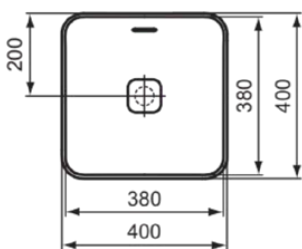

## T2963MA

STRADA II | Schale 400x400x180 mm in weiß, ohne Hahnloch, mit Überlauf | Platzsparender Waschtisch, IdealPlus

### Allgemeine Informationen

|                        |                |
|------------------------|----------------|
| Produktkategorie:      | Waschtische    |
| Produktart:            | Schale         |
| Marke:                 | Ideal Standard |
| Kollektion:            | STRADA II      |
| Designer:              | Studio Levien  |
| Colour:                | MA - Weiß      |
| Oberflächenveredelung: | glänzend       |
| Maximale Höhe (mm):    | 180            |
| Maximale Breite (mm):  | 400            |
| Ausladung (mm):        | 400            |
| Nettogewicht (kg):     | 9,00           |
| EAN Code:              | 8014140450252  |