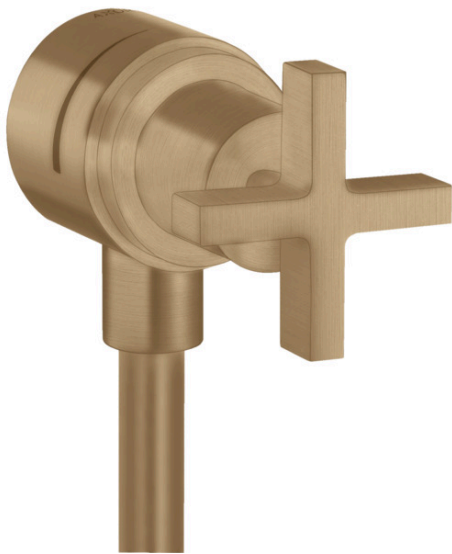

AXOR Citterio
Wandanschluss Stop mit Rückflussverhinderer, Absperrventil und Kreuzgriff
 Oberfläche: **Brushed Bronze** Artikelnummer: **39883140**

Merkmale

- Anschlussart: DN15
- Schlauchanschluss DN15/DN20
- mit Rückflussverhinderer

Produktabbildung

Maßzeichnung

Durchflussdiagramm