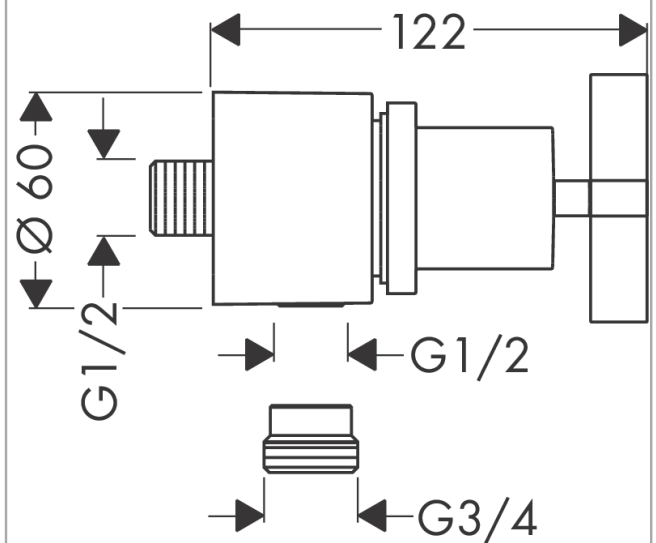

AXOR Citterio
Wandanschluss Stop mit Rückflussverhinderer, Absperrventil und Kreuzgriff
 Oberfläche: **Brushed Bronze** Artikelnummer: **39883140**

Merkmale

- Anschlussart: DN15
- Schlauchanschluss DN15/DN20
- mit Rückflussverhinderer

Produktabbildung

Maßzeichnung

Durchflussdiagramm