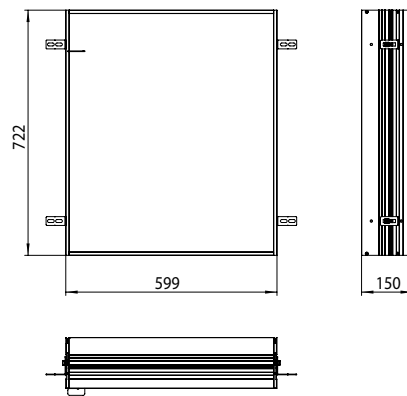

PRODUKTINFORMATION

Einbaurahmen Einbaurahmen

Art.-Nr.9497 000 20

für Lichtspiegelschrank prime 2, 600 mm