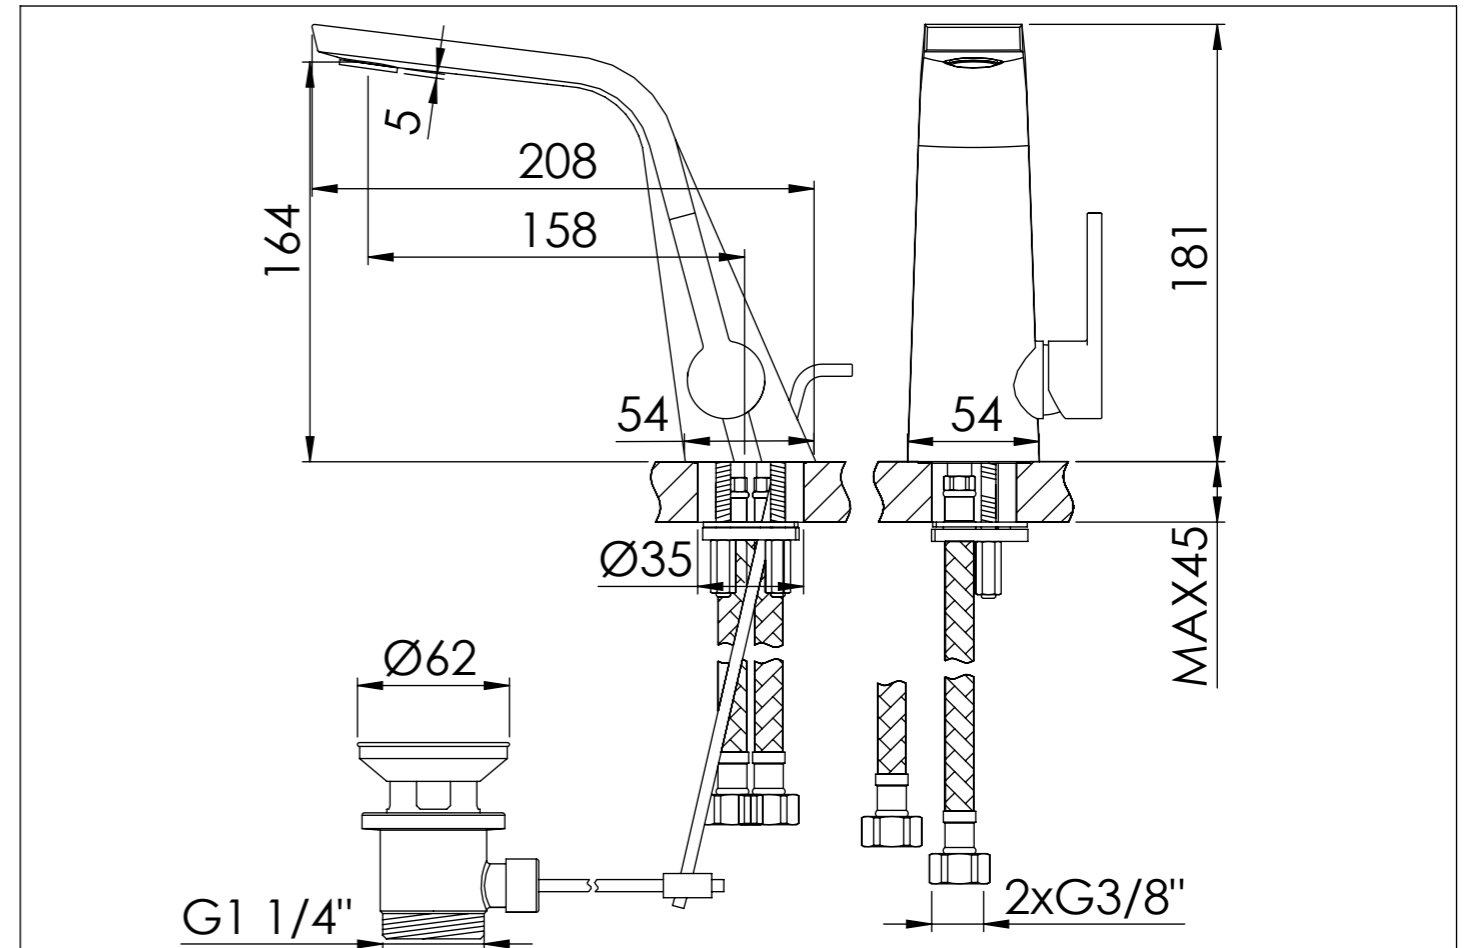

# Waschtisch-Einhebelmischer

Single lever basin mixer

Art.Nr. 260 1000 1 RG

## Installation / Installation

## Technische Zeichnung / technical drawing