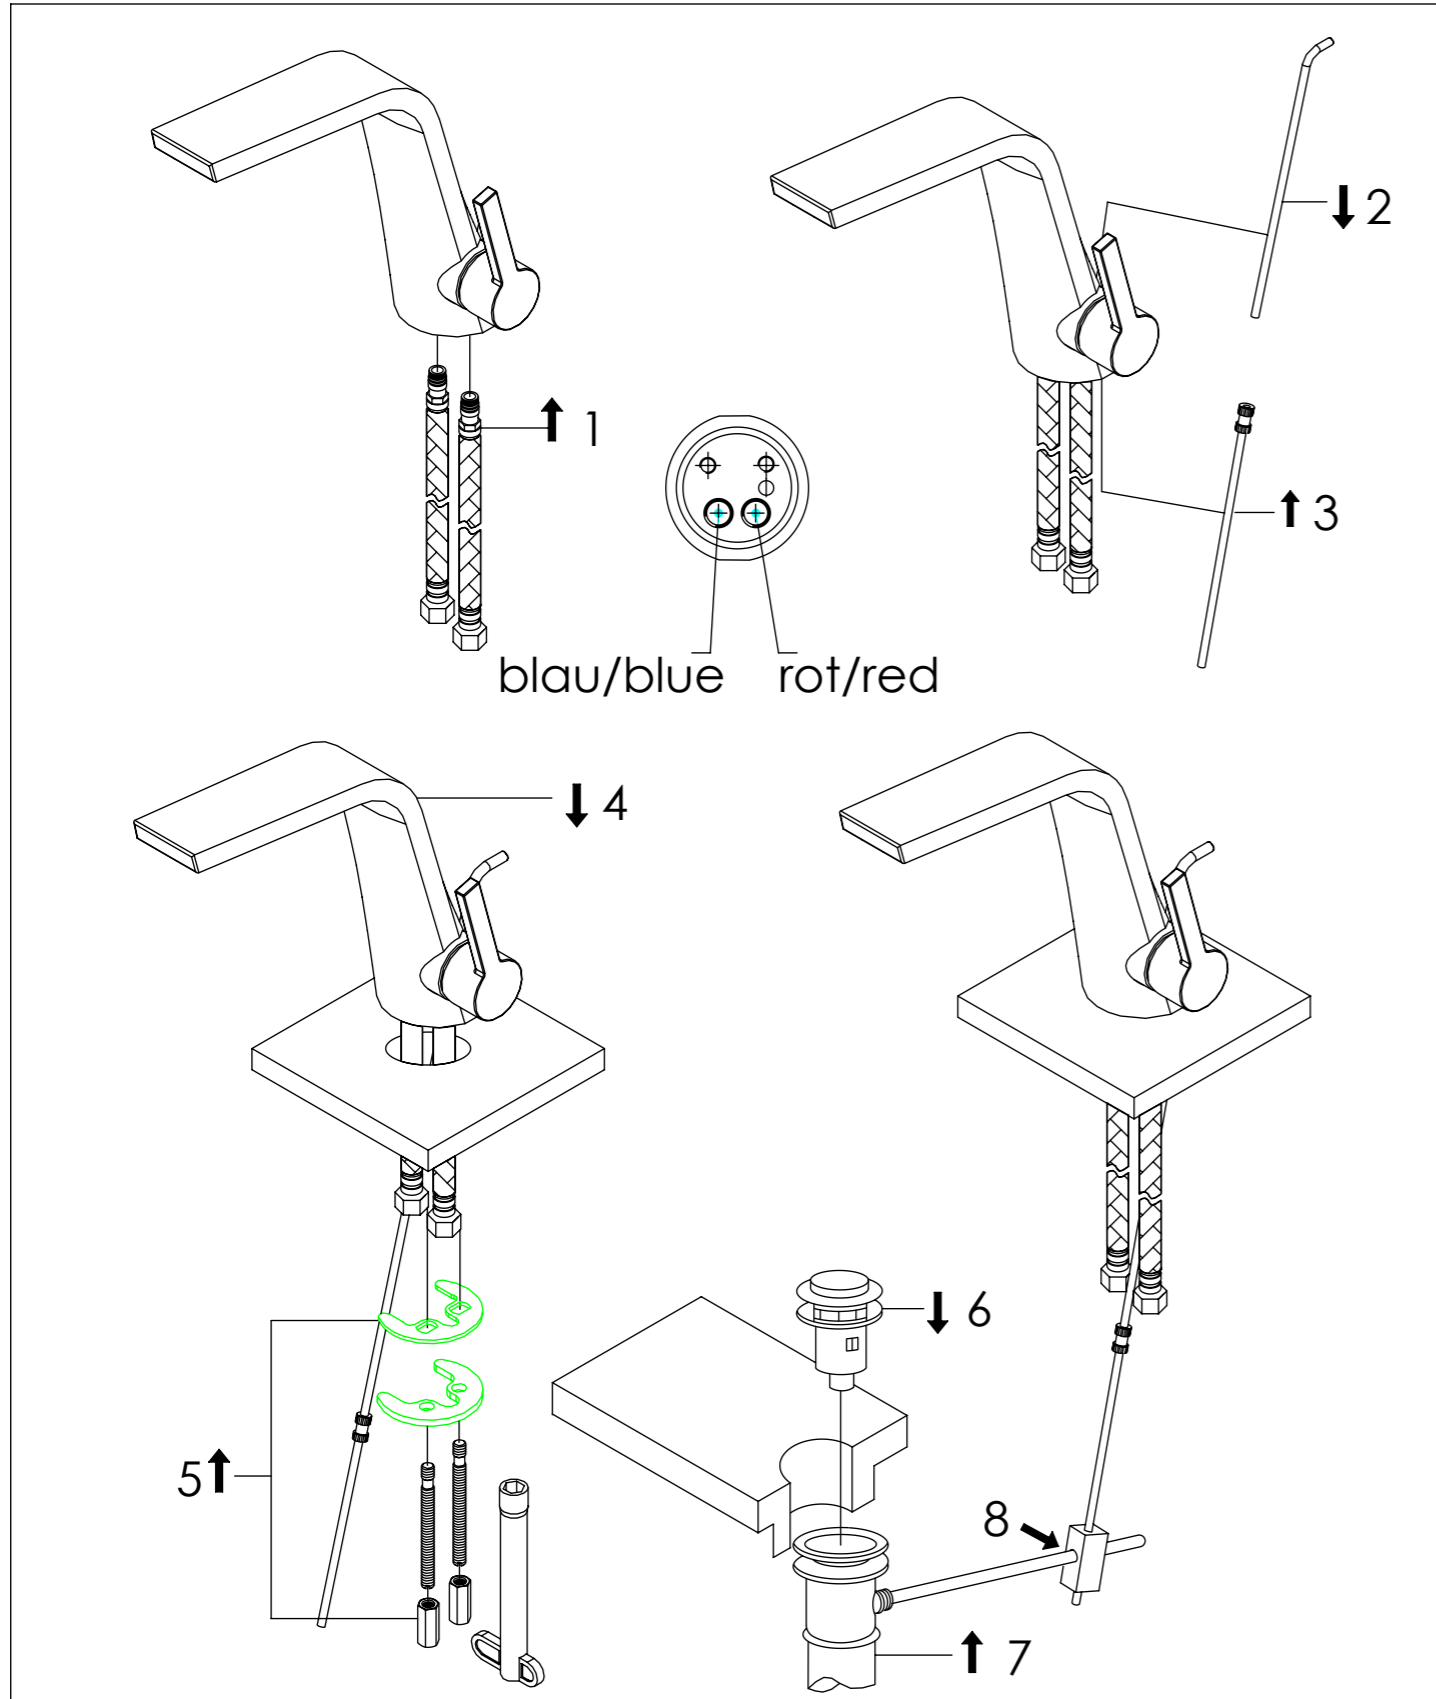

# Waschtisch-Einhebelmischer

Single lever basin mixer

Art.Nr. 260 1000 1 RG

## Technische Zeichnung / technical drawing

## Explosionszeichnung / Exploded Drawing