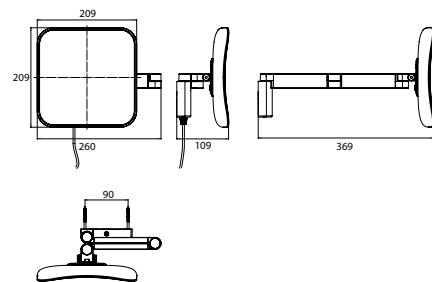

PRODUKTINFORMATION

LED Rasier- und Kosmetikspiegel, eckig, Wandmodell, Doppelgelenkarm mit Spiralkabel und Stecker
schwarz, Vergrößerung: 5-fach

Art.-Nr.1095 133 51

2 Lichttaster, Helligkeit und Lichtfarbe - kalt/warm (2.700 - 6.500 K) - stufenlos dimmbar.