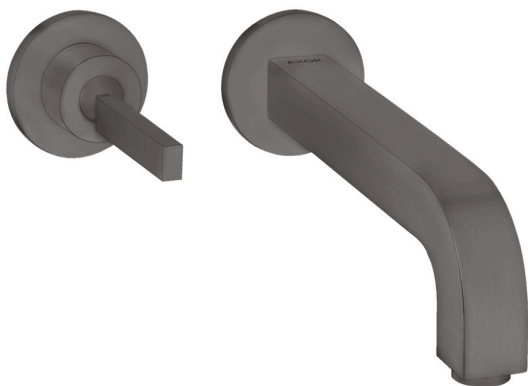

AXOR Citterio

Einhebel-Waschtischmischer Unterputz für Wandmontage mit Pingriff, Auslauf 220 mm und Rosetten

Oberfläche: **Brushed Black Chrome** Artikelnummer: **39116340**

Merkmale

- besteht aus: Einhebel-Waschtischmischer Unterputz für Wandmontage, Ablaufgarnitur
- Ausladung: 220 mm
- Griffvariante: Pingriff
- Strahlart: Normalstrahl
- maximale Durchflussmenge bei 3 bar: 5 l/min
- Keramikmischsystem
- für Durchlauferhitzer geeignet
- unverschleißbare Ablaufgarnitur
- Anschlussart: Grundkörper
- Anschlussgröße: DN15
- Griff rechts oder links positionierbar, abhängig von der Installation des Grundkörpers
- EU-Taxonomie: max. 6 l/min - wesentlicher Beitrag (SC) möglich
- DVGW DW-6512CQ0622
- PA-IX 18117/IO

Technologie

Zertifikate / Nachhaltigkeit

Produktabbildung

Maßzeichnung

AXOR Citterio

Einhebel-Waschtischmischer Unterputz für Wandmontage mit Pingriff, Auslauf 220 mm und Rosetten

Oberfläche: **Brushed Black Chrome** Artikelnummer: **39116340**

Durchflussdiagramm

AXOR Citterio
Einhebel-Waschtischmischer Unterputz für Wandmontage mit Pingriff, Auslauf 220 mm und Rosetten
Oberfläche: **Brushed Black Chrome** Artikelnummer: **39116340**

Einbaubeispiel