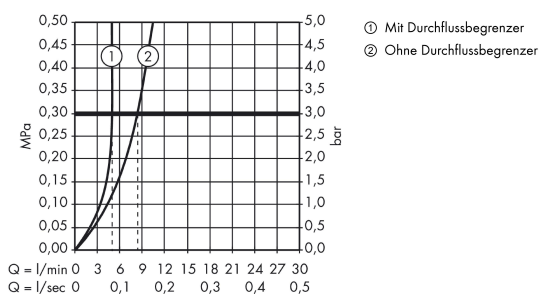

AXOR Citterio

Einhebel-Waschtischmischer Unterputz für Wandmontage mit Pingriff, Auslauf 220 mm und Rosetten

Oberfläche: **Brushed Black Chrome** Artikelnummer: **39116340**

Merkmale

- besteht aus: Einhebel-Waschtischmischer Unterputz für Wandmontage, Ablaufgarnitur
- Ausladung: 220 mm
- Griffvariante: Pingriff
- Strahlart: Normalstrahl
- maximale Durchflussmenge bei 3 bar: 5 l/min
- Keramikmischsystem
- für Durchlauferhitzer geeignet
- unverschleißbare Ablaufgarnitur
- Anschlussart: Grundkörper
- Anschlussgröße: DN15
- Griff rechts oder links positionierbar, abhängig von der Installation des Grundkörpers
- EU-Taxonomie: max. 6 l/min - wesentlicher Beitrag (SC) möglich
- DVGW DW-6512CQ0622
- PA-IX 18117/IO

Technologie

Zertifikate / Nachhaltigkeit

Produktabbildung

Maßzeichnung

AXOR Citterio

Einhebel-Waschtischmischer Unterputz für Wandmontage mit Pingriff, Auslauf 220 mm und Rosetten

Oberfläche: **Brushed Black Chrome** Artikelnummer: **39116340**

Durchflussdiagramm

AXOR Citterio
Einhebel-Waschtischmischer Unterputz für Wandmontage mit Pingriff, Auslauf 220 mm und Rosetten
Oberfläche: **Brushed Black Chrome** Artikelnummer: **39116340**

Einbaubeispiel