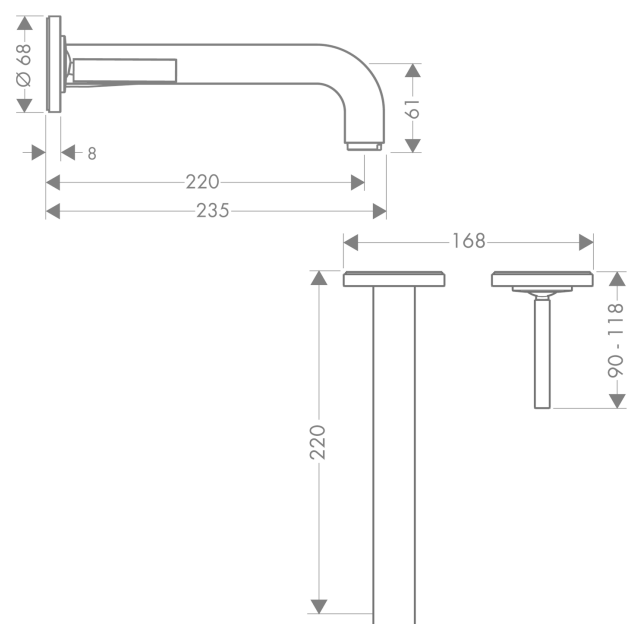

AXOR Citterio

Einhebel-Waschtischmischer Unterputz für Wandmontage mit Pingriff, Auslauf 220 mm und Rosetten

Oberfläche: **Brushed Black Chrome** Artikelnummer: **39116340**

Merkmale

- besteht aus: Einhebel-Waschtischmischer Unterputz für Wandmontage, Ablaufgarnitur
- Ausladung: 220 mm
- Griffvariante: Pingriff
- Strahlart: Normalstrahl
- maximale Durchflussmenge bei 3 bar: 5 l/min
- Keramikmischsystem
- für Durchlauferhitzer geeignet
- unverschleißbare Ablaufgarnitur
- Anschlussart: Grundkörper
- Anschlussgröße: DN15
- Griff rechts oder links positionierbar, abhängig von der Installation des Grundkörpers
- EU-Taxonomie: max. 6 l/min - wesentlicher Beitrag (SC) möglich
- DVGW DW-6512CQ0622
- PA-IX 18117/IO

Technologie

Zertifikate / Nachhaltigkeit

Produktabbildung

Maßzeichnung

AXOR Citterio

Einhebel-Waschtischmischer Unterputz für Wandmontage mit Pingriff, Auslauf 220 mm und Rosetten

Oberfläche: **Brushed Black Chrome** Artikelnummer: **39116340**

Durchflussdiagramm

AXOR Citterio
Einhebel-Waschtischmischer Unterputz für Wandmontage mit Pingriff, Auslauf 220 mm und Rosetten
Oberfläche: **Brushed Black Chrome** Artikelnummer: **39116340**

Einbaubeispiel