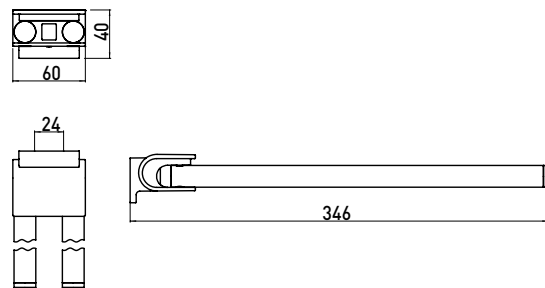

### Handtuchhalter chrom

Art.-Nr.3550 001 35

346 mm, schwenkbar