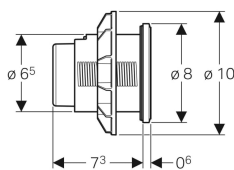

Geberit Typ 10 Fernbetätigung pneumatisch, Round, für 2-Mengen-Spülung, Möbeldrucker

Beispielbild

Verwendungszwecke

- Für Badmöbel
- Für Delta UP-Spülkästen 12 cm
- Für Sigma UP-Spülkästen 12 cm
- Für Omega UP-Spülkästen 12 cm
- Für Kappa UP-Spülkästen 15 cm
- Für AP140 AP-Spülkästen

Eigenschaften

- Bauform rund
- Mit Geberit Betätigungsplatten für 1-Mengen-Spülung, 2-Mengen-Spülung und Spül-Stopp-Spülung oder Geberit Abdeckplatte kombinierbar

Technische Daten

Betätigungskraft (N) max. | 25 N

Lieferumfang

- Drücker
- Heber pneumatisch
- Pneumatikschlauch Länge 2 m
- Befestigungsmaterial

Art.-Nr.	Farbe / Oberfläche	Werkstoff	VE1	VE2
116.057.DW.1	Rosette und Tasten: schwarz Designring: schwarz matt	Kunststoff	1 St.	10 St.