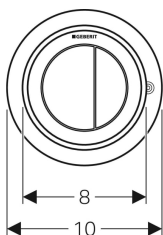

Geberit Typ 10 Fernbetätigung pneumatisch, Round, für 2-Mengen-Spülung, Möbeldrucker

Beispielbild

Verwendungszwecke

- Für Badmöbel
- Für Delta UP-Spülkästen 12 cm
- Für Sigma UP-Spülkästen 12 cm
- Für Omega UP-Spülkästen 12 cm
- Für Kappa UP-Spülkästen 15 cm
- Für AP140 AP-Spülkästen

Eigenschaften

- Bauform rund
- Mit Geberit Betätigungsplatten für 1-Mengen-Spülung, 2-Mengen-Spülung und Spül-Stopp-Spülung oder Geberit Abdeckplatte kombinierbar

Technische Daten

Betätigungskraft (N) max. | 25 N

Lieferumfang

- Drücker
- Heber pneumatisch
- Pneumatikschlauch Länge 2 m
- Befestigungsmaterial

Art.-Nr.	Farbe / Oberfläche	Werkstoff	VE1	VE2
116.057.DW.1	Rosette und Tasten: schwarz Designring: schwarz matt	Kunststoff	1 St.	10 St.