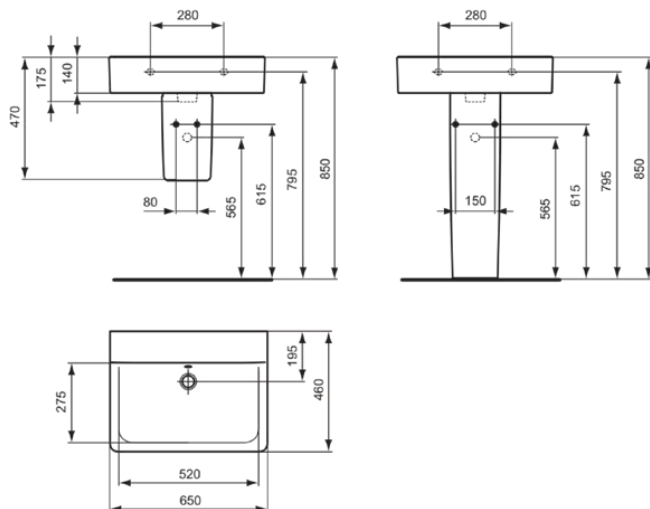

CONNECT

E8104MA

CONNECT | Waschtisch 650x460x175 mm in weiß, ohne Hahnloch, mit Überlauf | IdealPlus

Bild & Zeichnung

Allgemeine Informationen

Produktkategorie:	Waschtische
Produktart:	Waschtisch
Marke:	Ideal Standard
Kollektion:	CONNECT
Designer:	Studio Levien
Colour:	MA - Weiß
Oberflächenveredelung:	glänzend
Maximale Höhe (mm):	175
Maximale Breite (mm):	650
Ausladung (mm):	460
Nettogewicht (kg):	20.00
EAN Code:	5017830406150

CONNECT

E8104MA

CONNECT | Waschtisch 650x460x175 mm in weiß, ohne Hahnloch, mit Überlauf | IdealPlus

Produktspezifikationen

Mit Siphon:	Nein
Befestigungsmaterial im Lieferumfang enthalten:	Nein
Montageart:	wandhängend
Empfohlene Ausschittschablone:	KK3410000