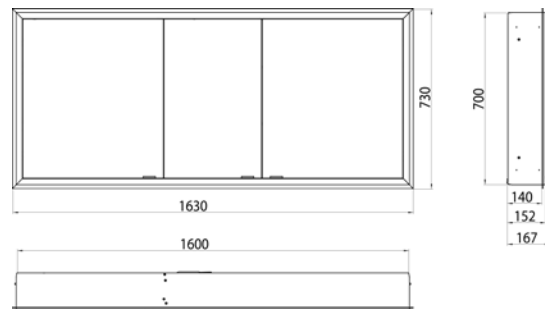

PRODUKTINFORMATION

Lichtspiegelschrank prime, 1.600 mm, 3 Türen, Unterputzmodell, IP20 schwarz/spiegel

Art.-Nr.9497 135 96

mit verspiegelter Glasrückwand, 4 stufenlos einstellbare Ablagen, 3 Türen, 2 Steckdosen, stufenlose Lichtsteuerung (an/aus, Helligkeit und Lichtfarbe) über drei in die Glasrückwand integrierte Touchsensoren, Höhe: 730 mm, LED-Beleuchtung