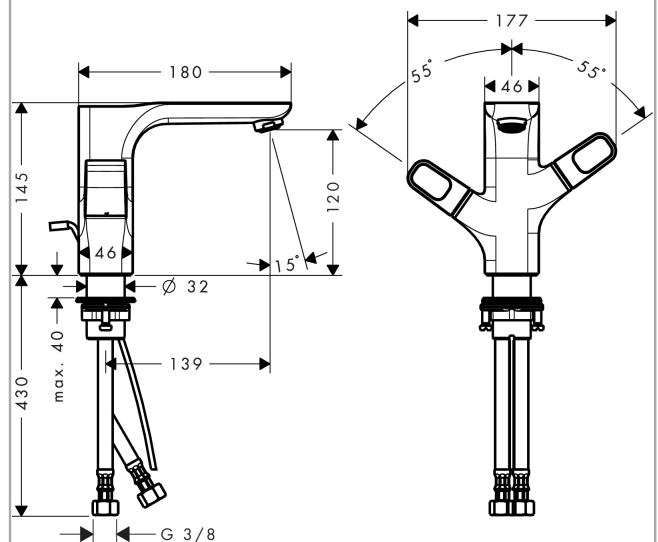

AXOR Urquiola
2-Griff Waschtischarmatur 120 mit Zugstangen-Ablaufgarnitur
 Oberfläche: **Polished Gold Optic** Artikelnummer: **11024990**

Merkmale

- besteht aus: 2-Griff Waschtischarmatur, Ablaufgarnitur
- ComfortZone 120
- Ausladung: 139 mm
- Auslaufhöhe: 120 mm
- Griffvariante: Bügelgriff
- Strahlart: Normalstrahl
- maximale Durchflussmenge bei 3 bar: 5 l/min
- Keramikventile heiß/kalt 90°
- für Durchlauferhitzer geeignet
- Zugstangen-Ablaufgarnitur G 1¼
- Anschlussart: G ¾ Anschlusschläuche
- Anschlussgröße: DN15
- EU-Taxonomie: max. 6 l/min - wesentlicher Beitrag (SC) möglich

Technologie

Produktabbildung

Maßzeichnung

AXOR Urquiola
2-Griff Waschtischarmatur 120 mit Zugstangen-Ablaufgarnitur
 Oberfläche: **Polished Gold Optic** Artikelnummer: **11024990**

Durchflussdiagramm