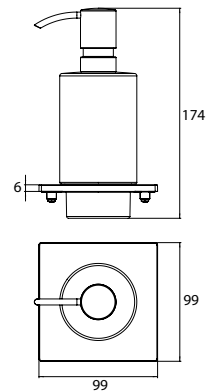

PRODUKTINFORMATION

Flüssigseifenspender (für Reling) chrom

Art.-Nr.1821 001 05

Behälter Kristallglas klar, Dosierpumpe Metall, 240 ml