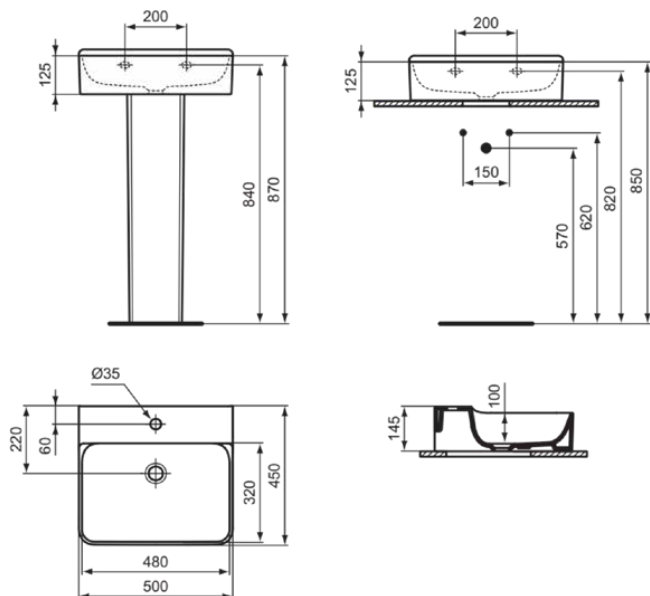

CONCA

T3785MA

CONCA | Waschtisch 500x450x145 mm in weiß, 1 Hahnloch, ohne Überlauf | Platzsparender Waschtisch, IdealPlus

Bild & Zeichnung

Allgemeine Informationen

Produktkategorie:	Waschtische
Produktart:	Waschtisch
Marke:	Ideal Standard
Kollektion:	CONCA
Designer:	Palomba Serafini Associati
Colour:	MA - Weiß
Oberflächenveredelung:	glänzend
Maximale Höhe (mm):	145
Maximale Breite (mm):	500
Ausladung (mm):	450
Nettogewicht (kg):	14.00
EAN Code:	8014140468738

Farbcode:	MA
Farbbeschreibung:	weiß
IdealPlus Technologie:	Ja
Barrierefreies Produkt:	Nein
Mit Kettenöse:	Nein
Material:	Keramik
Materialspezifikation:	Feinfeurton
Anzahl von Hahnlöchern je Waschbecken:	1
Anzahl von Waschbecken:	1
Sichtbarer Überlauf:	Ja
PVD Technologie:	Nein
Ablagefläche:	Hinten
Oberflächenveredelung:	glänzend
Position des Hahnlochs:	Mitte
Mit Rückwand:	Nein
Mit Verschlussstopfen:	Nein
Mit Überlauf:	Nein
Mit Siphon:	Nein
Montageart:	wandhängend