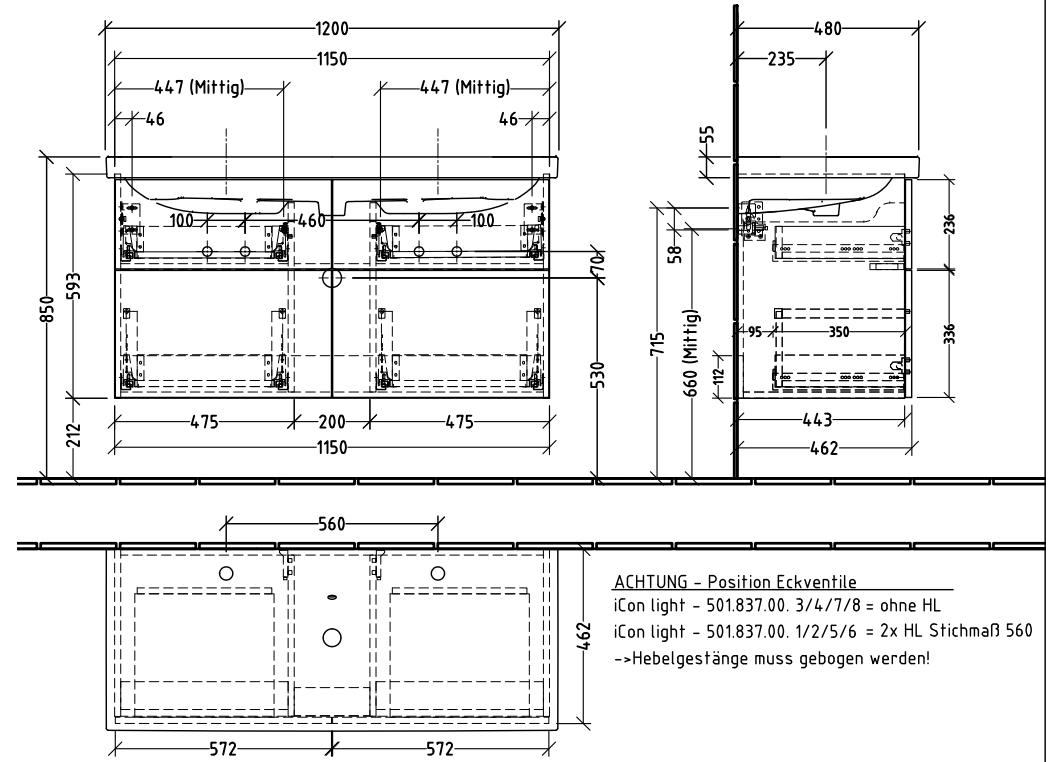

# SM/SF 655

zu iCon 124.020.00.0 / 124.020.60.0 - 2x1 HL  
 124.025.00.0 / 124.025.60.0 - ohne HL

Siphonangaben vom Hersteller

# SM/SF 655

zu iCon light 501.837.00. 1 / 2 / 5 / 6 - 2x HL  
 zu iCon light 501.837.00. 3 / 4 / 7 / 8 - ohne HL

Montagezeichnung  
**3way - SM, SF**

Zeichner  
**SKJ**  
 Datum  
**29.04.2021**

Alle Angaben in mm - Technische Änderungen vorbehalten.  
 Diese Zeichnung ist unser geistiges Eigentum und darf ohne unsere  
 Genehmigung nicht kopiert oder Dritten zugänglich gemacht werden.