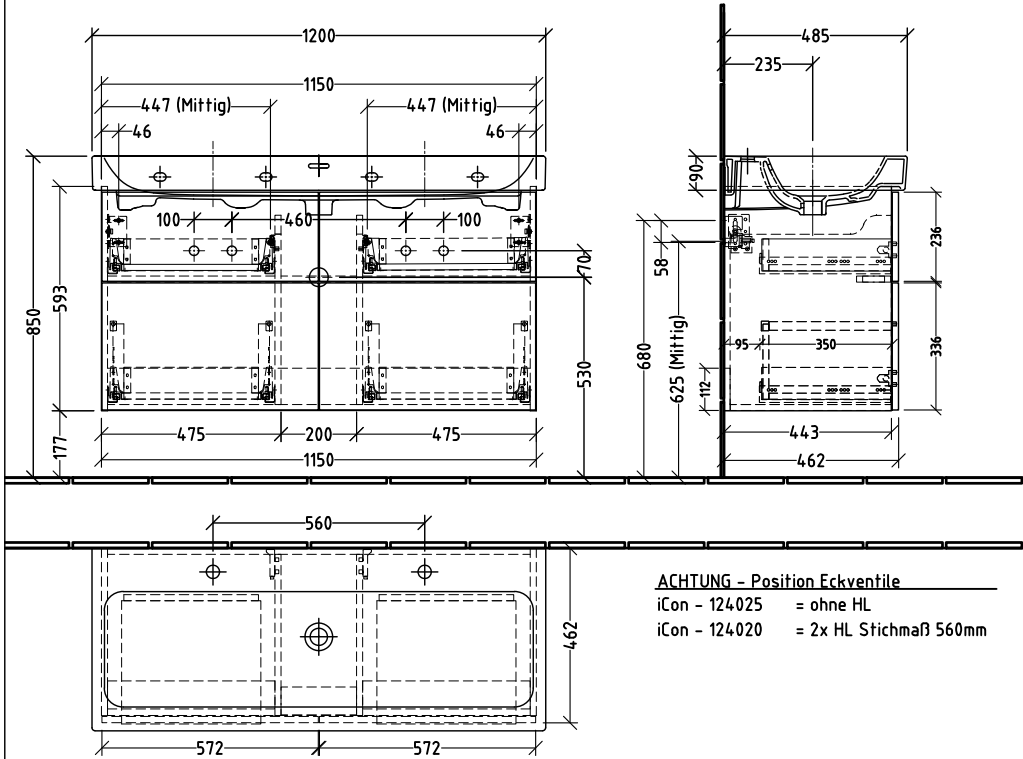

# SM/SF 655

zu iCon 124.020.00.0 / 124.020.60.0 - 2x1 HL  
 124.025.00.0 / 124.025.60.0 - ohne HL

Siphonangaben vom Hersteller

# SM/SF 655

zu iCon light 501.837.00. 1 / 2 / 5 / 6 - 2x HL  
 zu iCon light 501.837.00. 3 / 4 / 7 / 8 - ohne HL

Montagezeichnung  
**3way - SM, SF**

Zeichner  
**SKJ**  
 Datum  
**29.04.2021**

Alle Angaben in mm - Technische Änderungen vorbehalten.  
 Diese Zeichnung ist unser geistiges Eigentum und darf ohne unsere  
 Genehmigung nicht kopiert oder Dritten zugänglich gemacht werden.