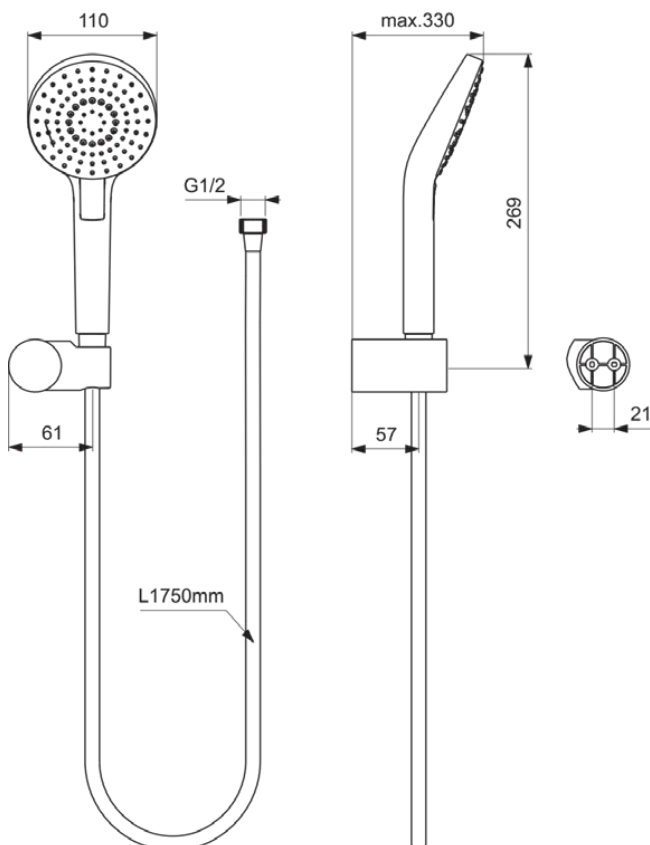

IDEALRAIN EVO

B2618AA

IDEALRAIN EVO | Multi-Funktionshandbrause 116 mm in chrom, 8 l/min (3 bar) | Easy-Grip, 3 Strahlarten, EasyClean, Maximaler Starhl

Bild & Zeichnung

Allgemeine Informationen

Produktkategorie:	Handbrausen
Produktart:	Multi-Funktionshandbrause
Marke:	Ideal Standard
Kollektion:	IDEALRAIN EVO
Colour:	AA - Chrom
Oberflächenveredelung:	glänzend
Maximale Breite (mm):	116
Befestigungsart:	Befestigungsschrauben
Nettogewicht (kg):	0.63
EAN Code:	3800861064039

Im Lieferumfang enthaltene Produkte

B2232AA:	IDEALRAIN EVO Multi-Funktionshandbrause 115x251 mm in chrom, 8 l/min (3 bar)
B960943AA:	Shower bracket
A4109AA:	IDEALRAIN Brauseschlauch 1750 mm in chrom

Funktionen

	Easy-Grip		3 Strahlarten
	EasyClean		Maximaler Starhl

Downloads

- [Declaration of Conformity](#)
- [Spare Parts List](#)

Produktspezifikationen

Einstellbarer Sprühmodus:	Ja
Anzahl der Strahlarten:	3
Farbcode:	AA
Farbbeschreibung:	chrom
Easy clean Düsen:	Ja
Friseur-Design:	Nein
Maximaler Durchfluss bei 3 bar (l/min):	8
Maximaler Durchfluss bei 3 bar (l/min) für alle Auslässe:	8
Durchfluss bei 3 bar (l) - Handbrause:	8
Navigo Technologie:	Nein
PVD Technologie:	Nein
Smartshine:	Ja
Oberflächenschutz:	verchromt
Oberflächenveredelung:	glänzend
Sprühart:	Perlende Stimulation / Massage / Regen

IDEALRAIN EVO

B2618AA

IDEALRAIN EVO | Multi-Funktionshandbrause 116 mm in chrom, 8 l/min (3 bar) | Easy-Grip, 3 Strahlarten, EasyClean, Maximaler Starhl

Produktspezifikationen

Schwenkbarer Brausehalter:	Nein
Mit Brauseschlauch:	Ja
Mit Wandhalterung:	Ja
Befestigungsart:	Befestigungsschrauben
Montageart:	wandhängend