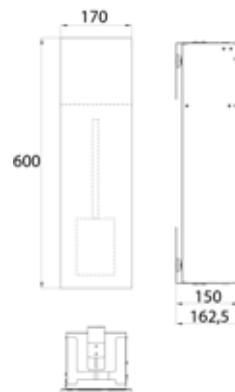

PRODUKTINFORMATION

WC-Modul - Unterputzmodell diamantgrau (matt)

Art.-Nr.9755 515 08

mit Fächern für WC-Papier und integrierter Toilettenbürstengarnitur. Türanschlag links.