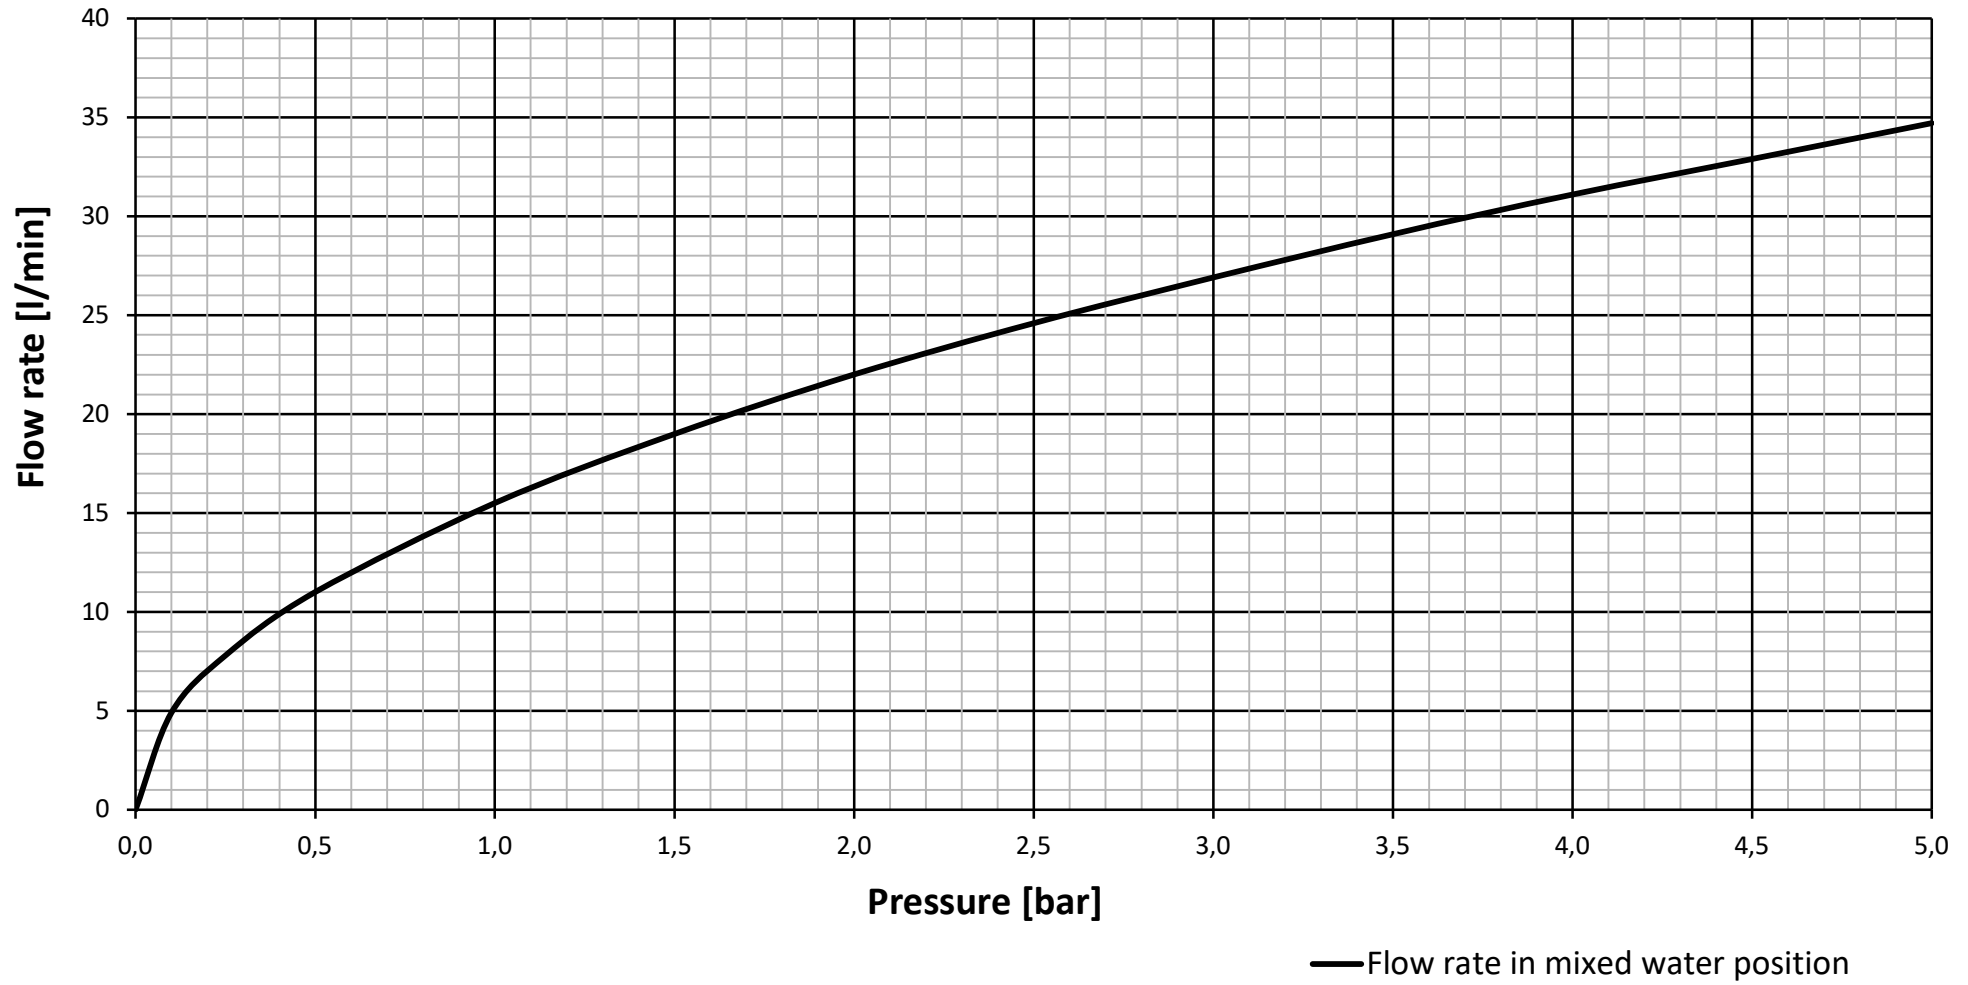

### A7394XX - outlet series

<b>A955274</b>	
Pressure [bar]	Flow rate [l/min]
0	0
0,1	4,9
0,25	7,8
0,5	11
1	15,5
1,5	19
2	22
2,5	24,6
<b>3</b>	<b>26,9</b>
3,5	29,1
4	31,1
4,5	32,9
5	34,7