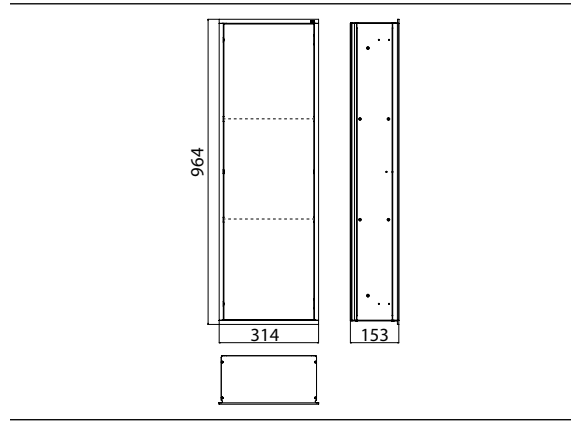

PRODUKTINFORMATION

Schrankmodul - Unterputzmodell chrom/schwarz

Art.-Nr.9770 279 63

mit Glastür und 2 Aluminiumablagen