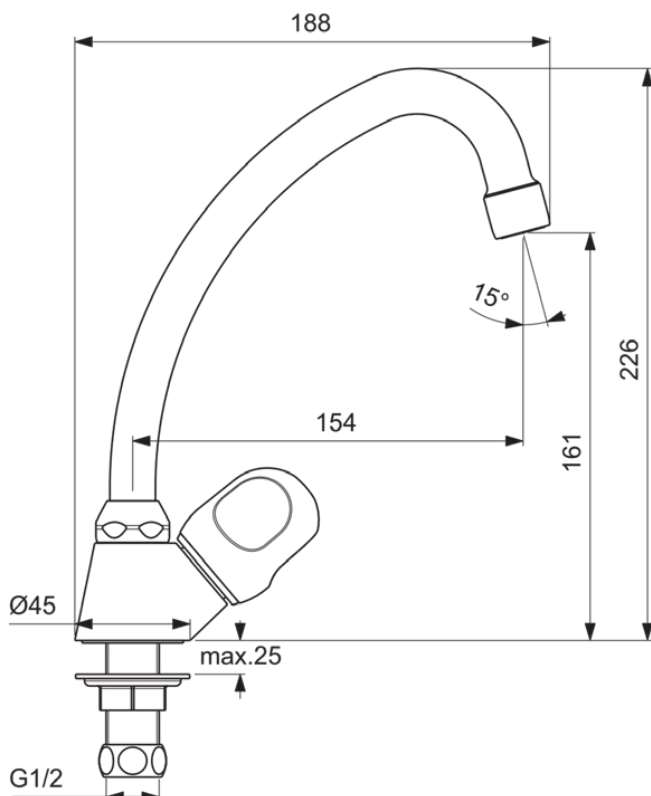

## B1841AA

ALPHA NEW | Standventil 45x188x226 mm, 154 mm vertikaler Abstand bis Mitte Auslauf in chrom, 12 l/min (3 bar), ohne Ablaufgarnitur | Verdeckter Strahlregler, SmartShine Oberfläche

### Allgemeine Informationen

Produktkategorie:	Waschtischarmaturen
Produktart:	Standventil
Marke:	Ideal Standard
Kollektion:	ALPHA NEW
Designer:	Ideal Standard
Colour:	AA - Chrom
Oberflächenveredelung:	glänzend
Maximale Höhe (mm):	226
Maximale Breite (mm):	45
Ausladung (mm):	188
Befestigungsart:	Schaftverschraubung
Nettogewicht (kg):	0.52
EAN Code:	3800019222182