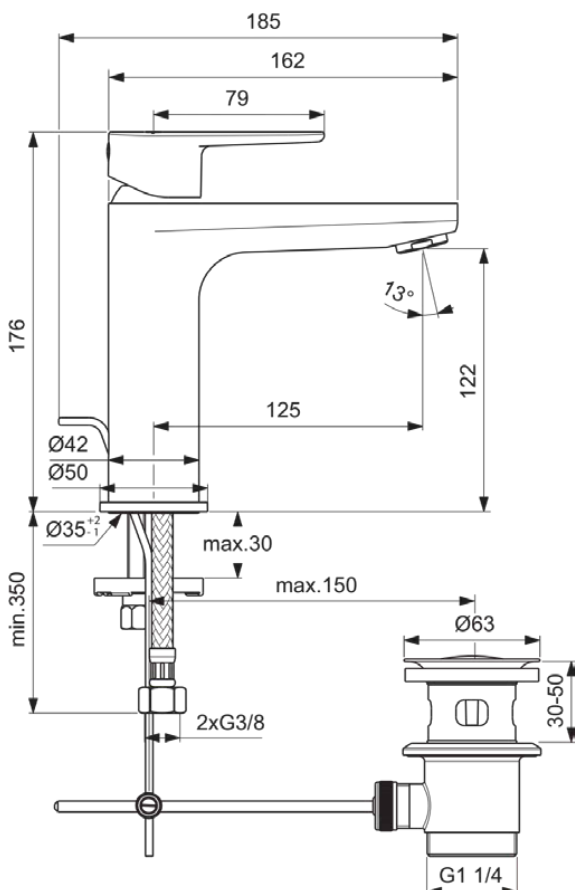

## BC699XG

CERAFINE MODEL O | Waschtischarmatur 50x185x176 mm, 125 mm vertikaler Abstand bis Mitte Auslauf in schwarz, 3.8 l/min (3 bar), mit Ablaufgarnitur | EasyFix, EPD, FirmaFlow

### Allgemeine Informationen

Produktkategorie:	Waschtischarmaturen
Produktart:	Waschtischarmatur
Marke:	Ideal Standard
Kollektion:	CERAFINE MODEL O
Designer:	Ideal Standard
Colour:	XG - Schwarz
Oberflächenveredelung:	Matt
Maximale Höhe (mm):	176
Maximale Breite (mm):	50
Ausladung (mm):	185
Befestigungsart:	EasyFix
Nettogewicht (kg):	1.56
VVS:	702027321
EAN Code:	3800861101345