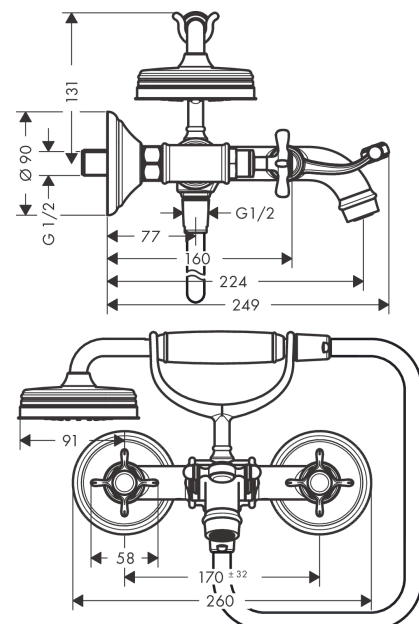

AXOR Montreux
2-Griff Wannenarmatur Aufputz mit Kreuzgriffen
 Oberfläche: **Edelstahl Optic** Artikelnummer: **16540800**

Merkmale

- besteht aus: 2-Griff Wannenarmatur, Handbrause, Brauseschlauch, Brausehalter
- 2 Verbraucher
- Ausladung: 224 mm
- Stichmaß: 170 ± 32 mm
- Strahlart Armatur: Normalstrahl
- Strahlart Handbrause: RainAir
- maximale Durchflussmenge bei 3 bar: 20 l/min
- Durchfluss für Wanneneinlauf bei 3 bar: 20 l/min
- Durchfluss für Handbrause bei 3 bar: 14 l/min
- Keramikventile heiß/kalt 90°
- Rückflussverhinderer
- für Durchlauferhitzer geeignet
- Anschlussgröße: DN15
- Anschlussart: S-Anschlüsse
- Wandmontage
- min. Betriebsdruck: 1 bar
- max. Betriebsdruck: 10 bar

Technologie

Produktabbildung

Maßzeichnung

AXOR Montreux
2-Griff Wannenarmatur Aufputz mit Kreuzgriffen
 Oberfläche: **Edelstahl Optic** Artikelnummer: **16540800**

Durchflussdiagramm