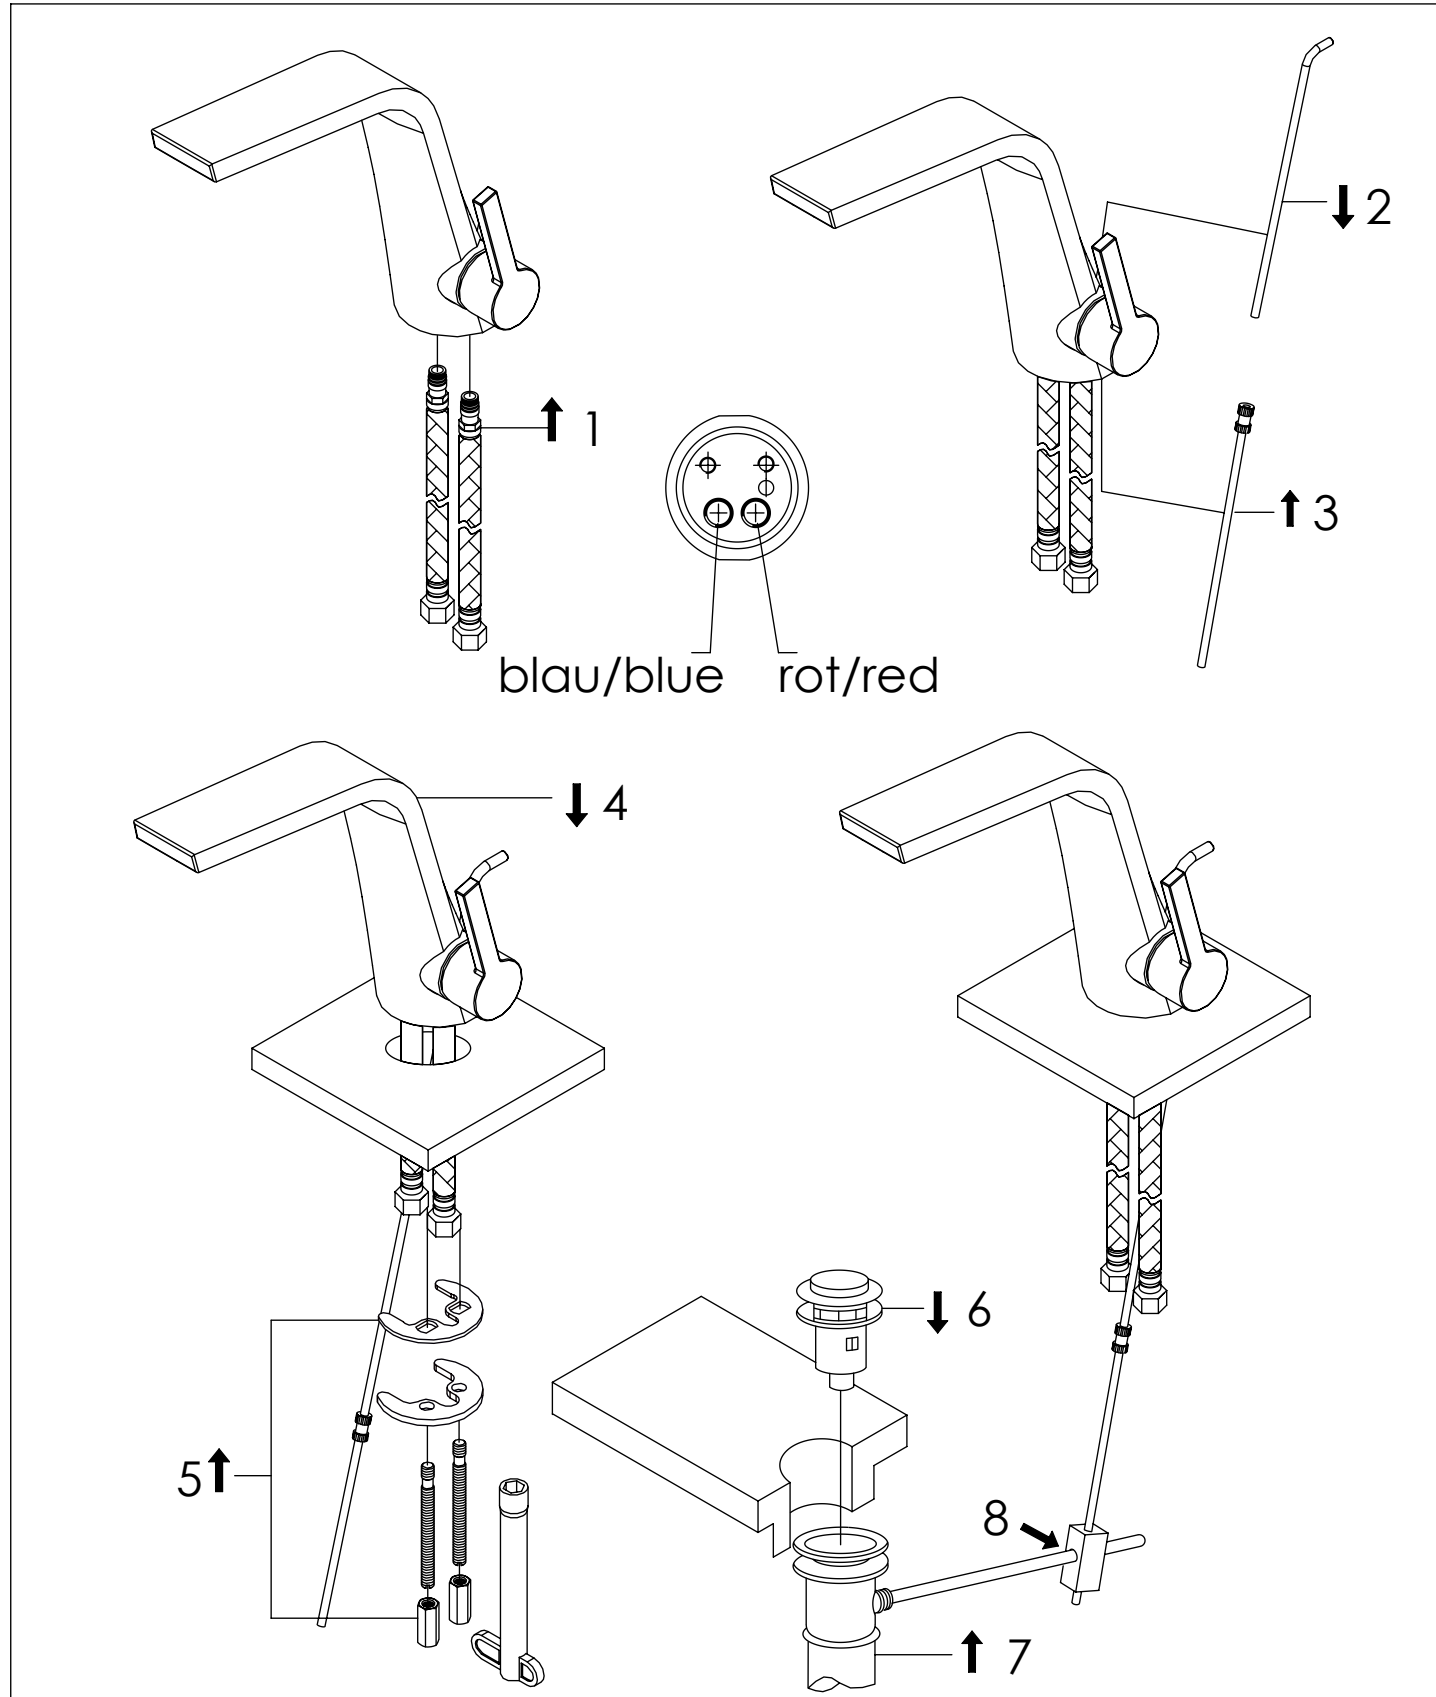

STEINBERG

Waschtisch-Einhebelmischer

Single lever basin mixer

Art.Nr. 260 1000 1 W

Installation / Installation

Technische Zeichnung / technical drawing

Explosionszeichnung / Exploded Drawing