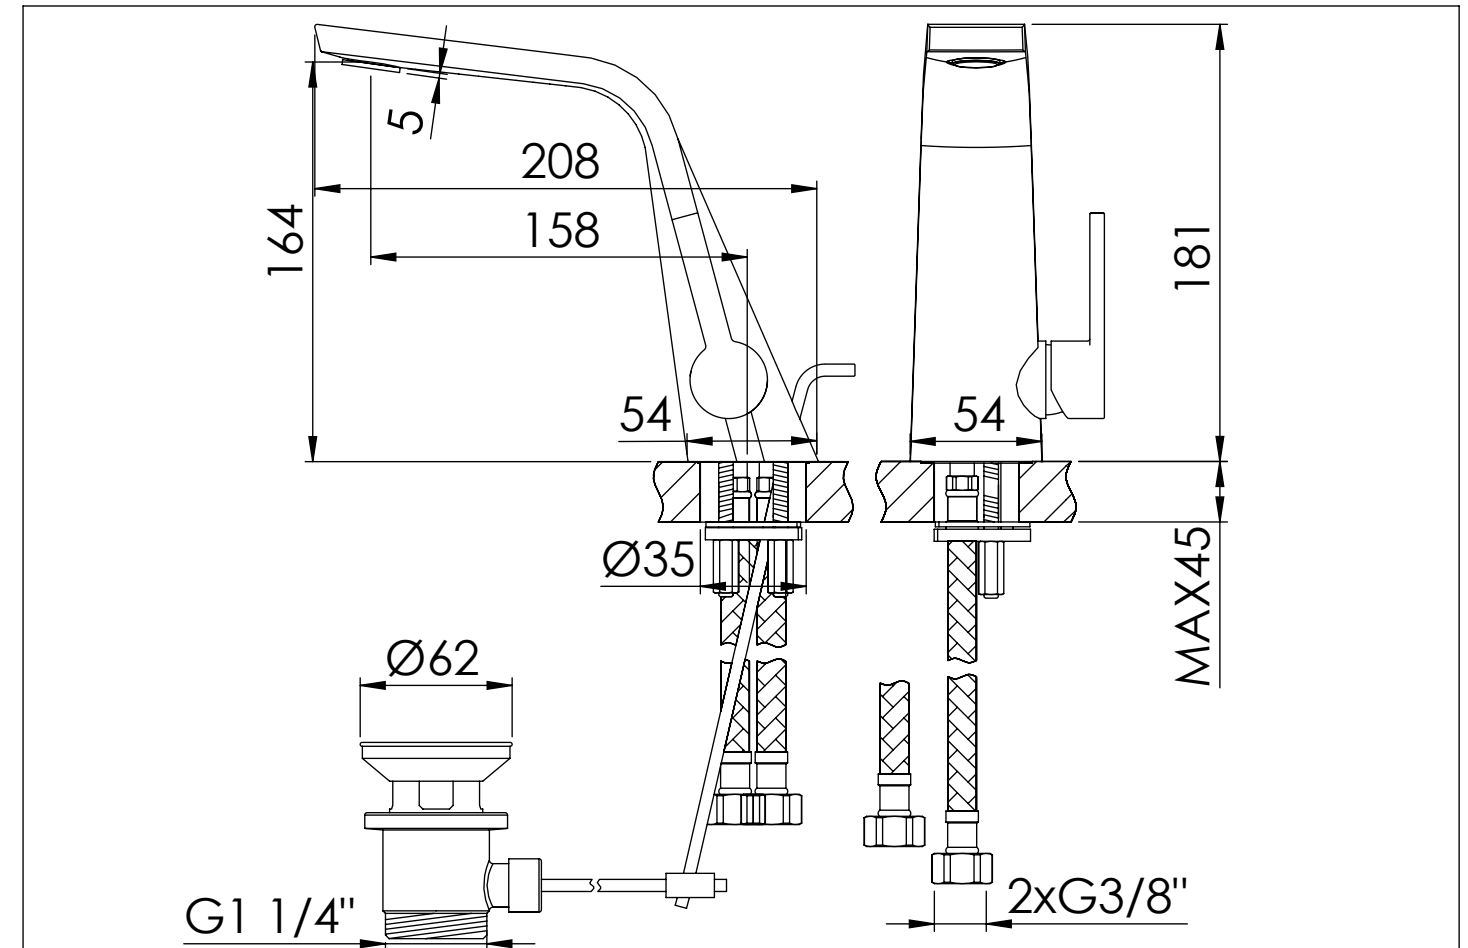

STEINBERG

Waschtisch-Einhebelmischer

Single lever basin mixer

Art.Nr. 260 1000 1 W

Installation / Installation

Technische Zeichnung / technical drawing

Explosionszeichnung / Exploded Drawing