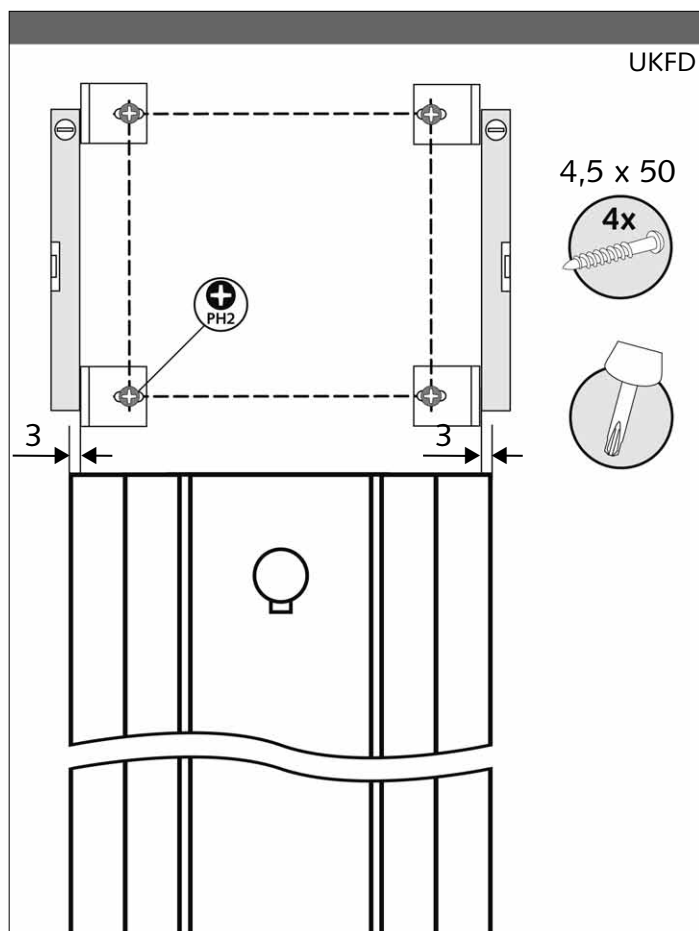

SCHELL Anschlussblende-Duschpaneel LINUS

ⓓ Montageanleitung Anschlussblende-Duschpaneel LINUS

Art.-Nr.: 00 810 08 99,
Aufmaß (L) 150 - 450 mm

Art.-Nr.: 00 812 00 99,
Aufmaß (L) 451 - 950 mm

Made in Germany

 **SCHELL**

Abb. 1

Abb. 2

Abb. 3

Abb. 4

Maße in mm