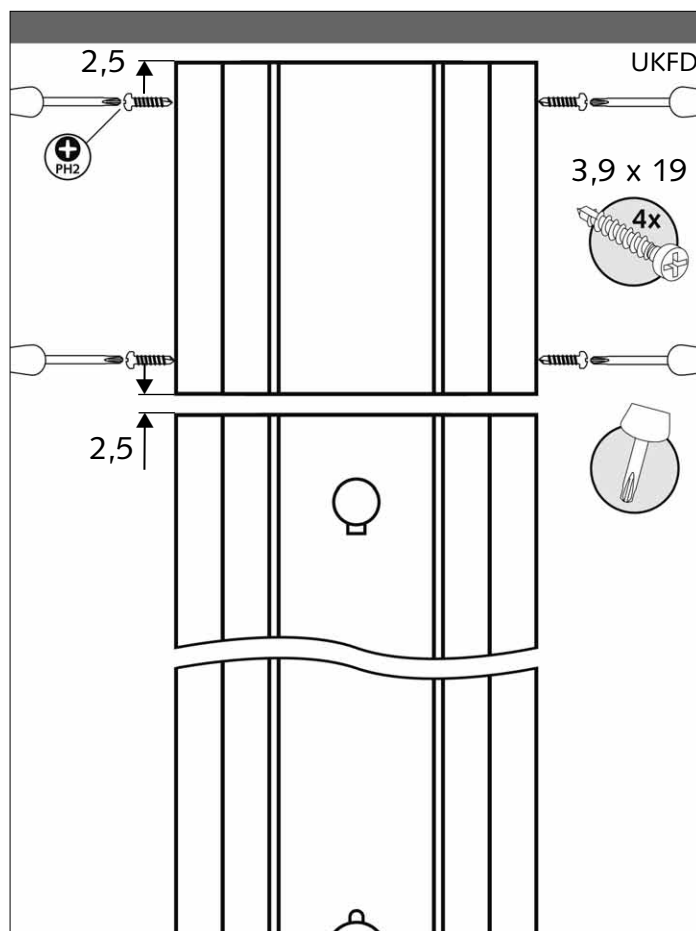

SCHELL Anschlussblende-Duschpaneel LINUS

ⓓ Montageanleitung Anschlussblende-Duschpaneel LINUS

Art.-Nr.: 00 810 08 99,
Aufmaß (L) 150 - 450 mm

Art.-Nr.: 00 812 00 99,
Aufmaß (L) 451 - 950 mm

Made in Germany

 **SCHELL**

Abb. 1

Abb. 2

Abb. 3

Abb. 4

Maße in mm