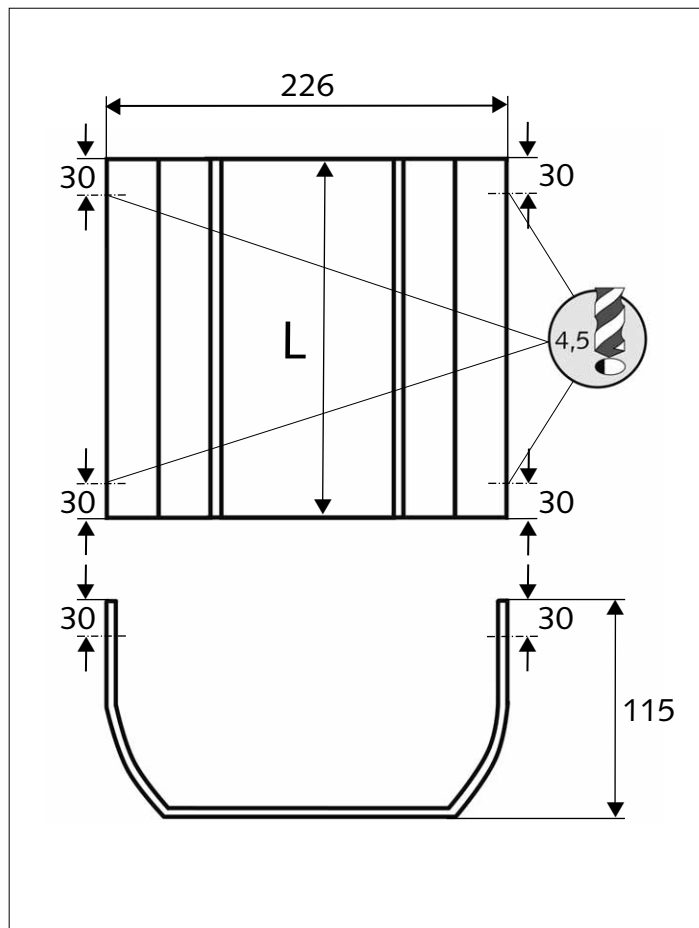

SCHELL Anschlussblende-Duschpaneel LINUS

ⓓ Montageanleitung Anschlussblende-Duschpaneel LINUS

Art.-Nr.: 00 810 08 99,
Aufmaß (L) 150 - 450 mm

Art.-Nr.: 00 812 00 99,
Aufmaß (L) 451 - 950 mm

Made in Germany

 **SCHELL**

Abb. 1

Abb. 2

Abb. 3

Abb. 4

Maße in mm