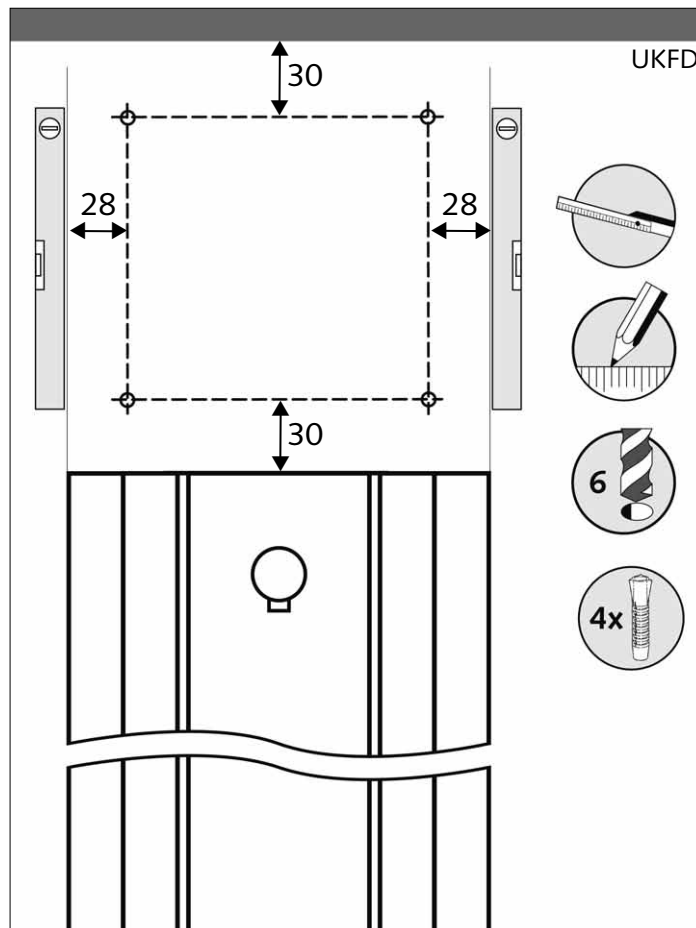

SCHELL Anschlussblende-Duschpaneel LINUS

ⓓ Montageanleitung Anschlussblende-Duschpaneel LINUS

Art.-Nr.: 00 810 08 99,
Aufmaß (L) 150 - 450 mm

Art.-Nr.: 00 812 00 99,
Aufmaß (L) 451 - 950 mm

Made in Germany

 **SCHELL**

Abb. 1

Abb. 2

Abb. 3

Abb. 4

Maße in mm