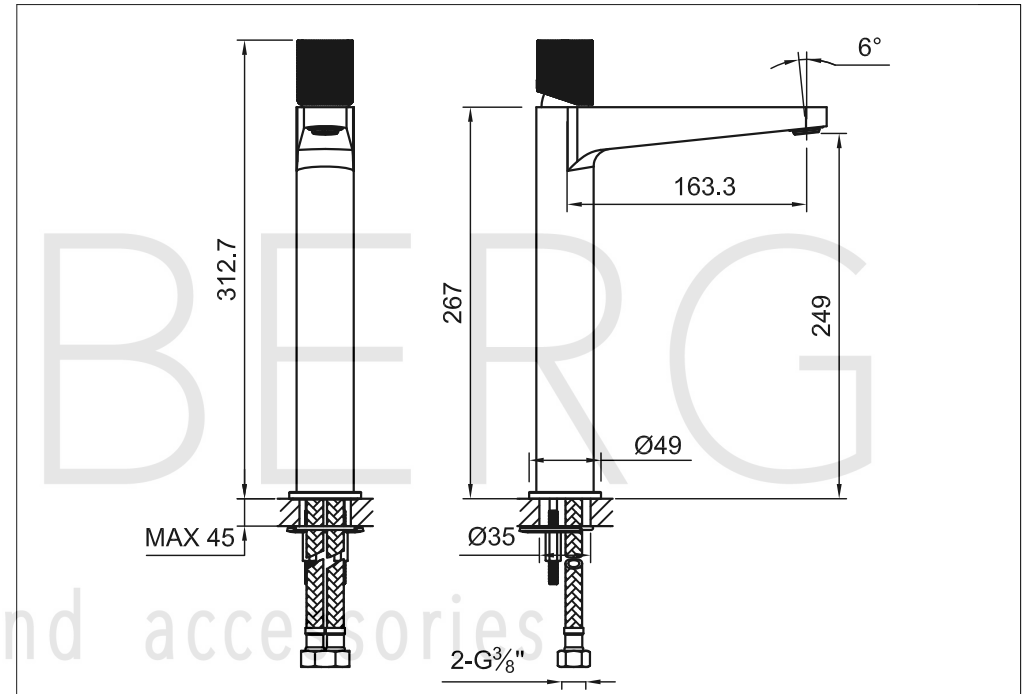

# Waschtisch-Einhebelmischbatterie

Art.Nr.171 1700 BG

## Technische Zeichnung

## Explosionszeichnung