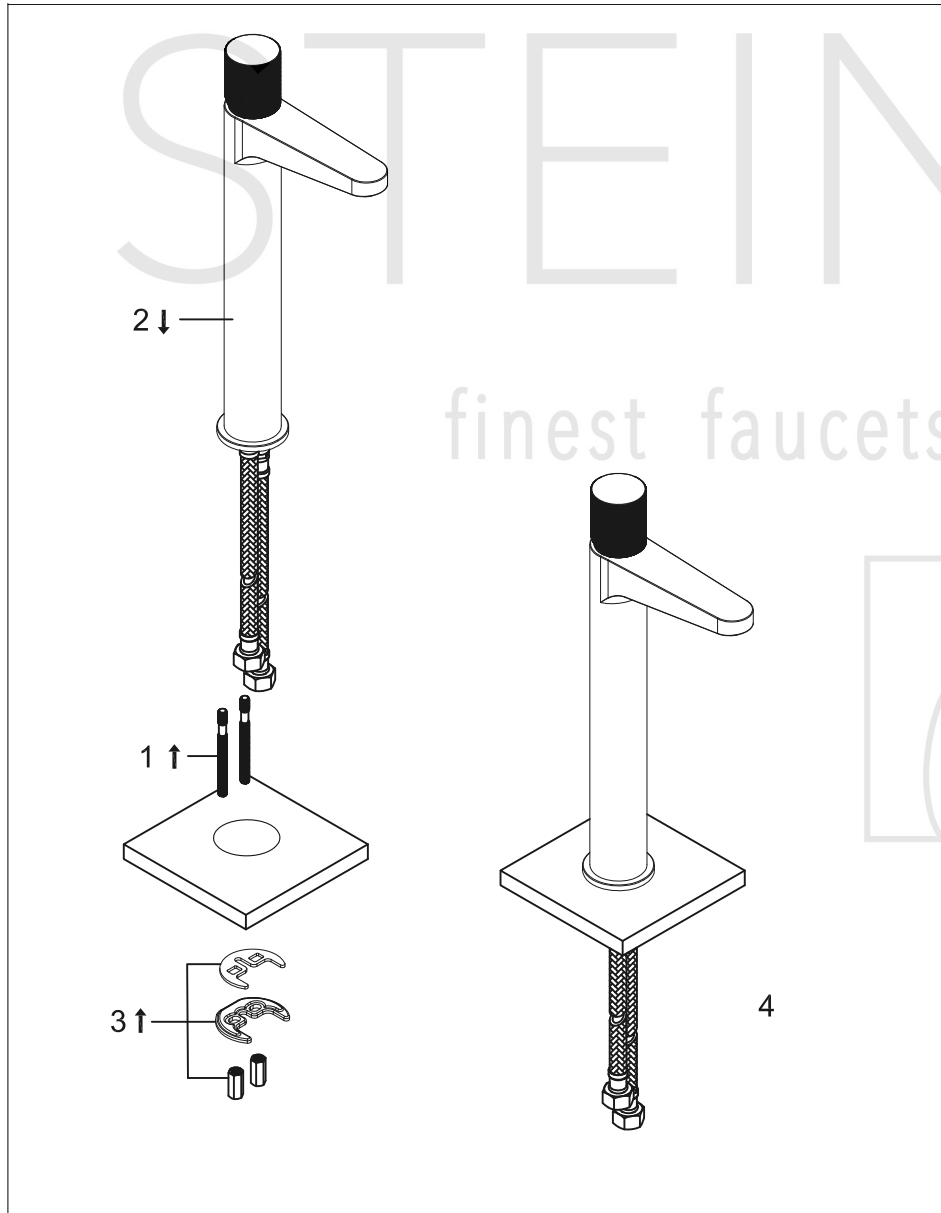

# Waschtisch-Einhebelmischbatterie

Art.Nr.171 1700 BG

## Technische Zeichnung

## Explosionszeichnung