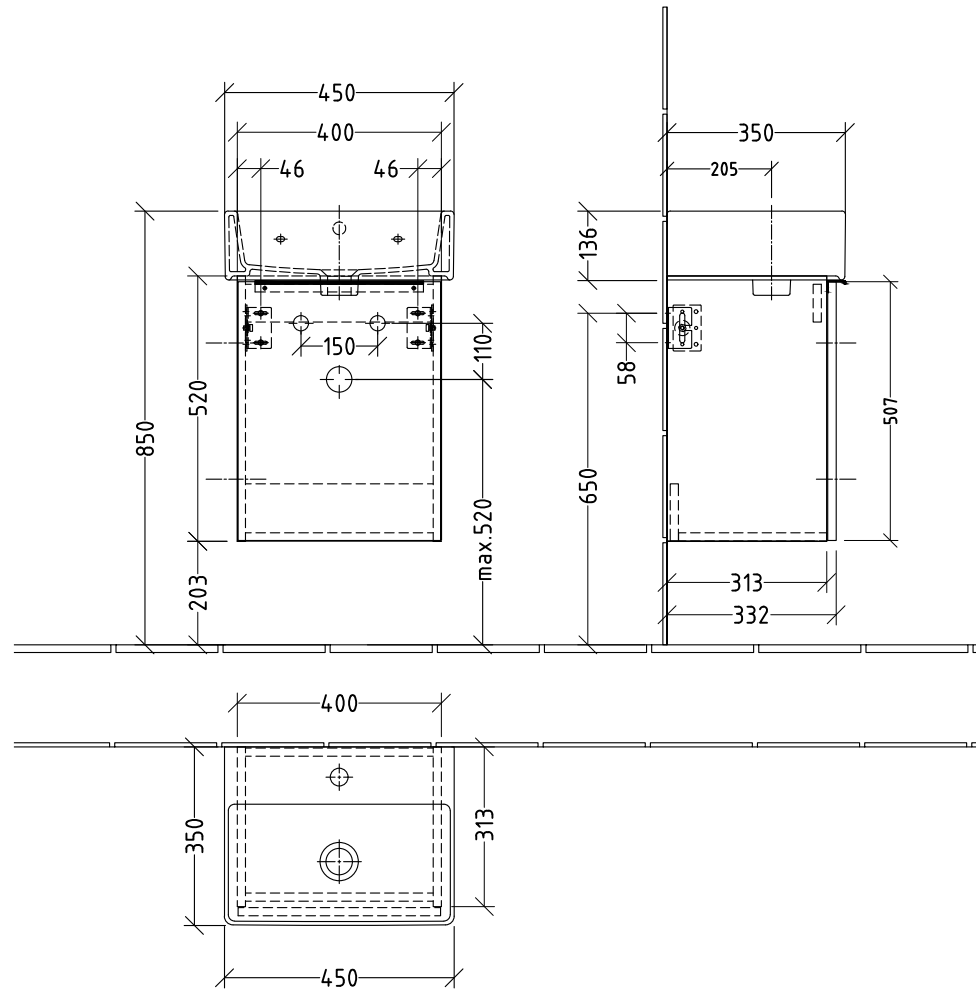

3G429 links  
3G430 rechts

Duravit Vero Air 07244500(...00/60) - 450mm

Siphonangaben  
vom Hersteller

**SANIPA**  
Willy & Boock Group

Montagezeichnung  
**3way - UM, UF**

Zeichner  
**SKJ**  
Datum  
**22.04.2020**

Alle Angaben in mm - Technische Änderungen vorbehalten.  
Diese Zeichnung ist unser geistiges Eigentum und darf ohne unsere  
Genehmigung nicht kopiert oder Dritten zugänglich gemacht werden.