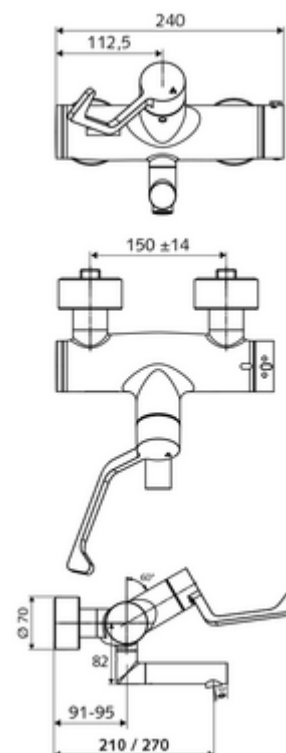

Artikelnummer: 01 627 06 99

Aufputz-Waschtisch-Armatur VITUS VW-AH-T Mischwasser, ThermoProtect-Thermostat

Manuelle Auf/Zu-Betätigung mit Klinik-Armhebel.

Lieferumfang

- Auf/Zu-Aufputz-Waschtisch-Armatur
 - Ergonomischer Klinik-Armhebel 153 mm
 - ThermoProtect-Thermostat nach EN 1111, entriegelbare/arretierbare Temperatursperre 38 °C, Verbrühungsschutz bei Ausfall der Kaltwasserversorgung
 - Auf/Zu-Keramikkartusche
 - 2 Rückflussverhinderer RV (EN 1717: EB)
 - Schwenkbarer Auslauf (arretierbar) mit aerosolarmem Strahlregler Care
- 2 S-Anschlüsse und Rosetten (tiefeneinstellbar)

Technische Daten

- Durchfluss: 7,5 - 9,0 l/min
- Fließdruck: 1,0 - 5,0 bar
- Max. Betriebstemperatur: 70 °C (80 °C für thermische Desinfektion)
- Werkstoff: Auslauf Messing konform TrinkwV; Betätigung Messing; Gehäuse Messing konform TrinkwV
- Oberfläche: chrom
- Ausladung bis Mitte Strahlregler: 210 mm
- Anschluss: 2x DN 15 G 1/2 AG
- Zertifikate: PA-IX 38236/IO, Belgaqua
- Geräuschkategorie: I
- Durchflussklasse: O

Lieferdaten

- Gewicht: 5,08 kg/Stück
- Verpackungseinheit: 1

Empfohlene zugehörige Artikel

S-Anschlussset mit Vorabspernung

Artikelnr.: 23 775 00 99