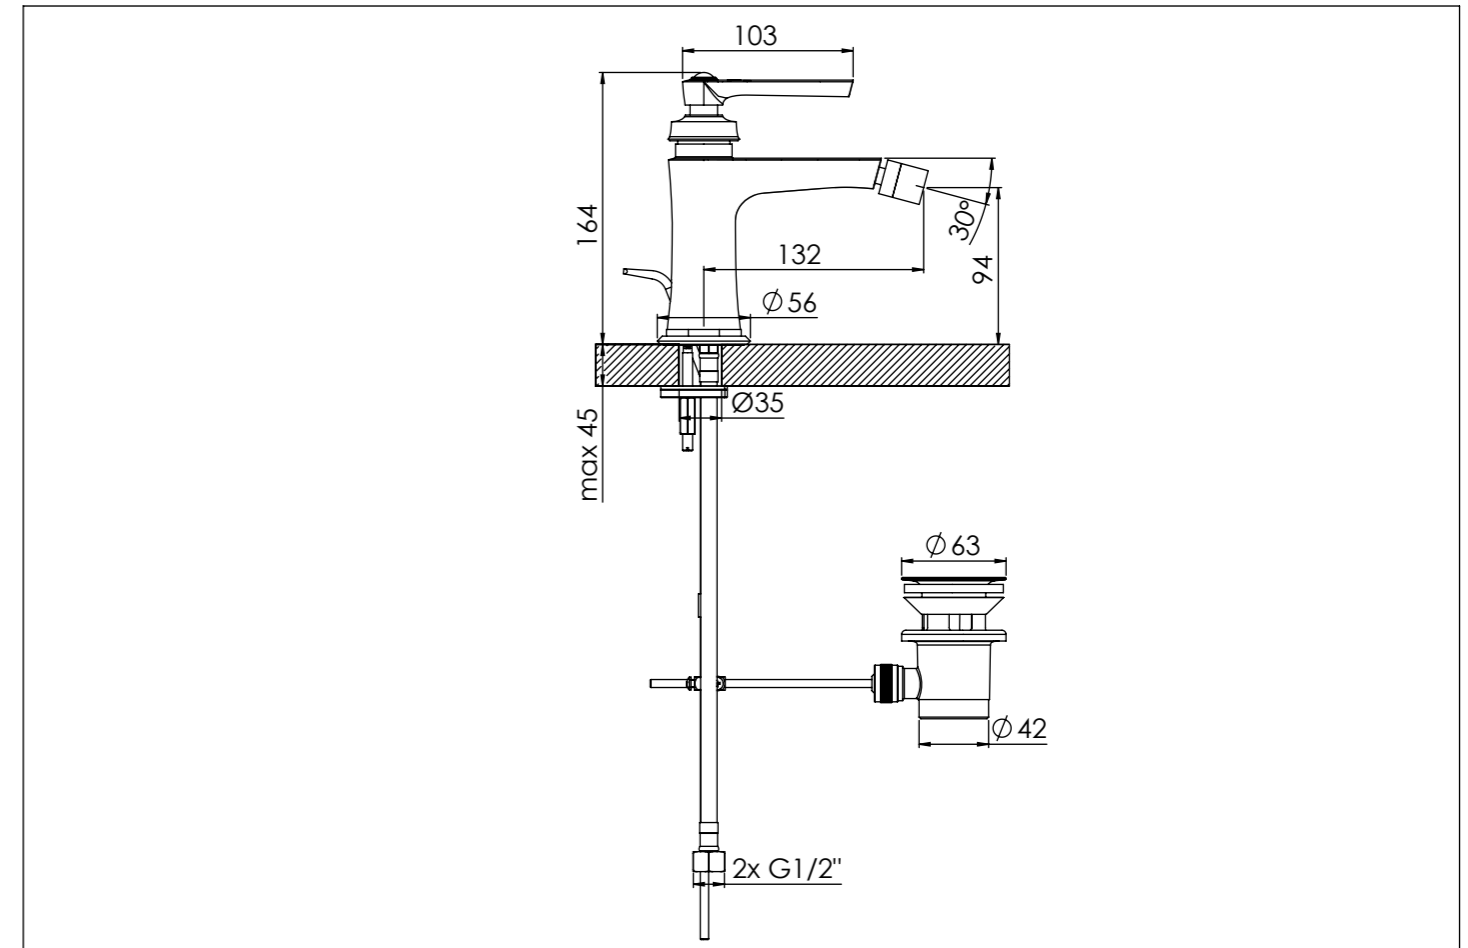

STEINBERG

Bidet Einhebelmischbatterie

Bidet single lever basin mixer

Art.Nr. 350 1300

Installation / Installation

Technische Zeichnung / technical drawing

Explosionszeichnung / Exploded Drawing