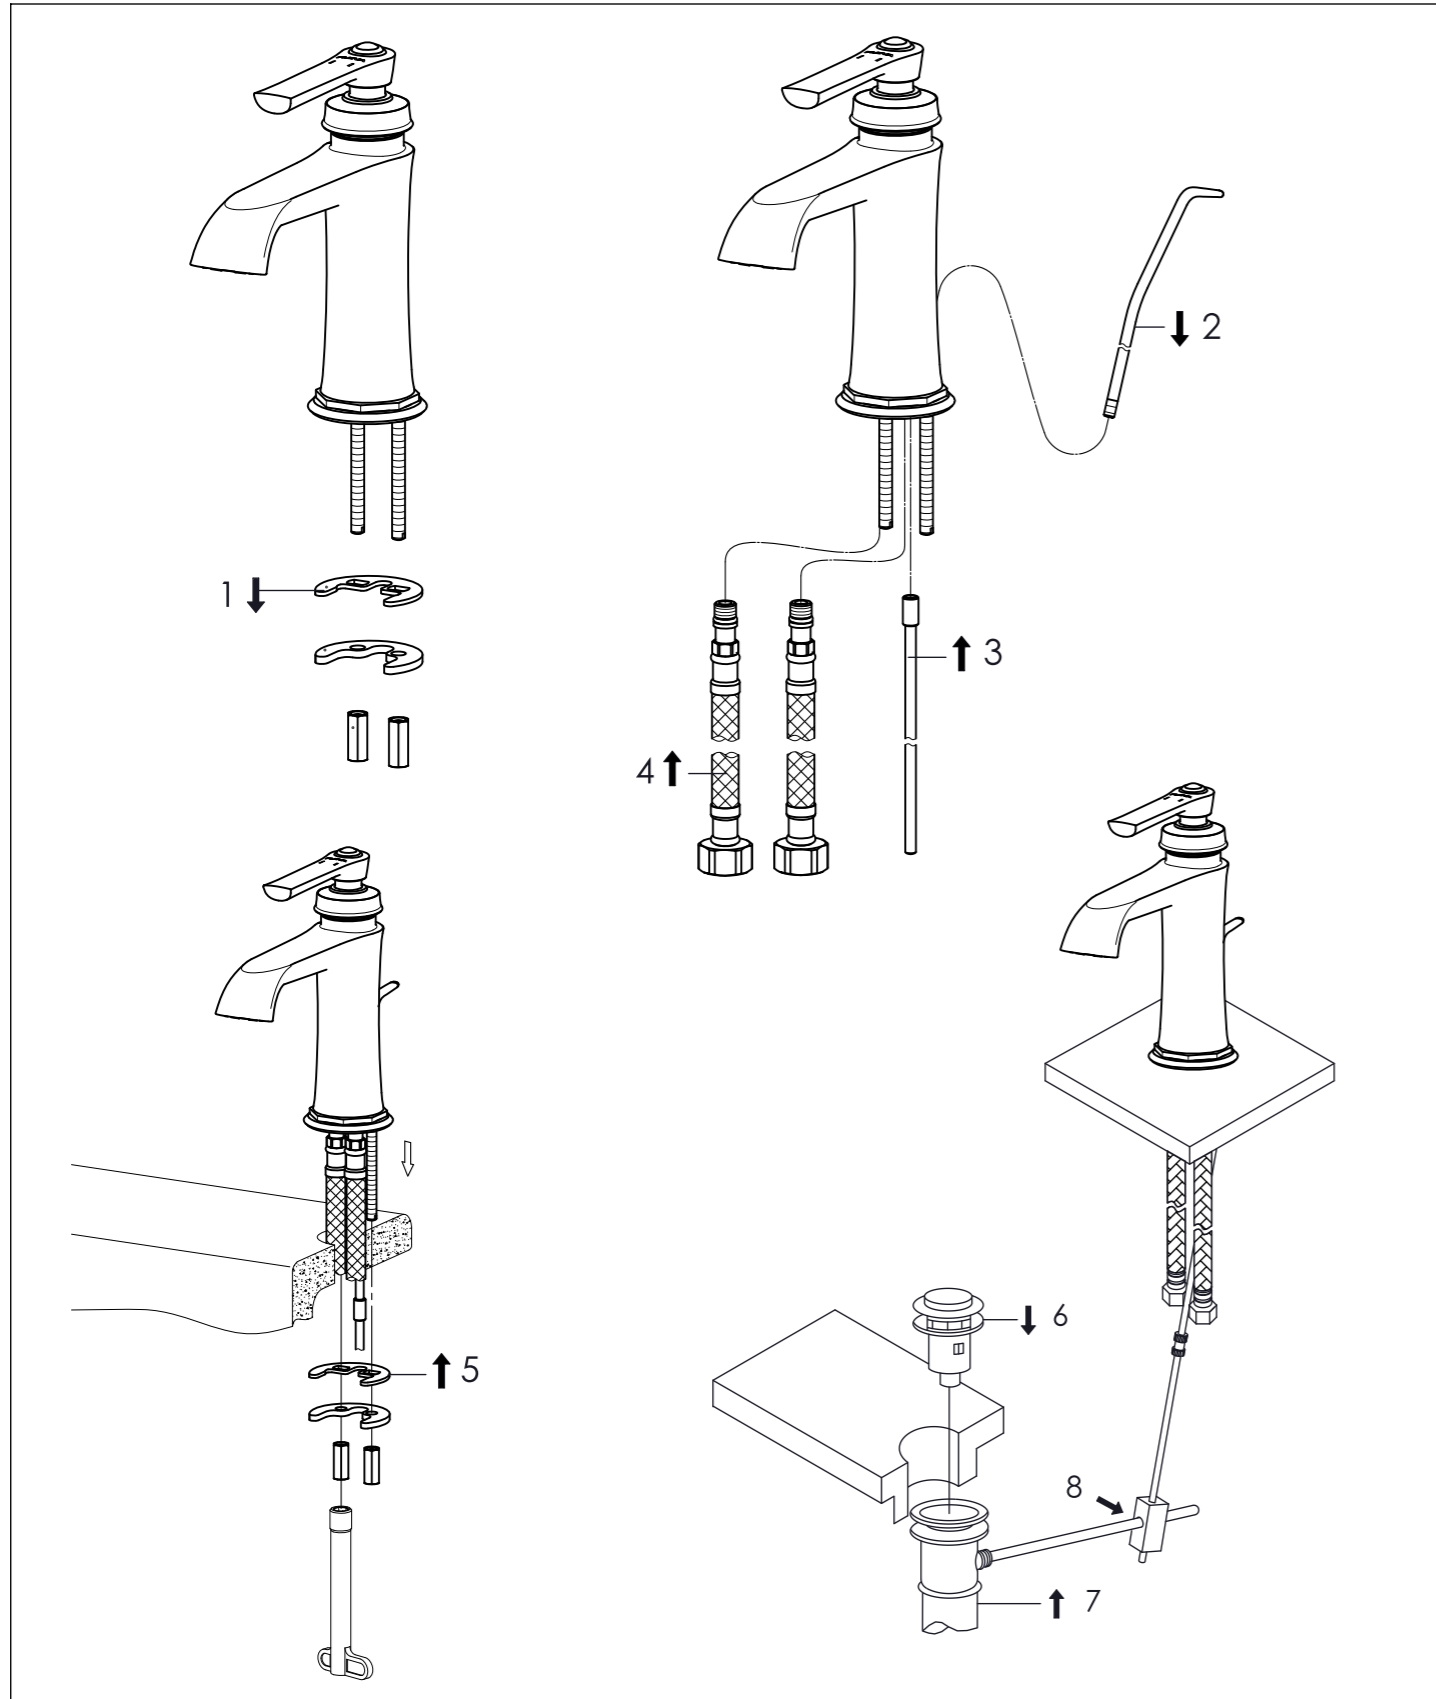

STEINBERG

Bidet Einhebelmischbatterie

Bidet single lever basin mixer

Art.Nr. 350 1300

Installation / Installation

Technische Zeichnung / technical drawing

Explosionszeichnung / Exploded Drawing