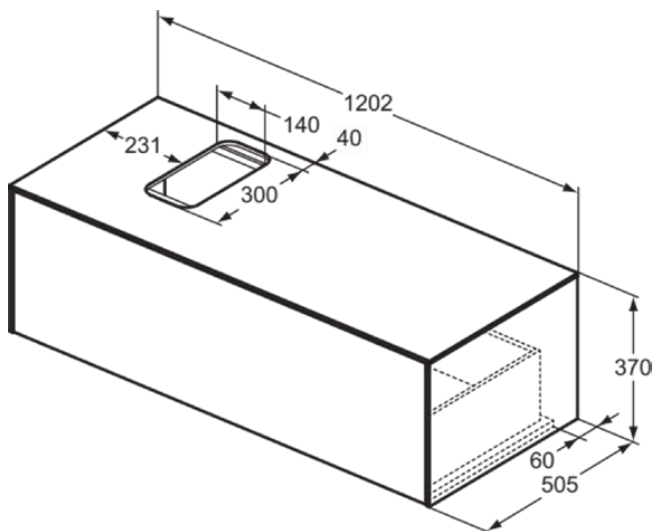

CONCA

T3932Y5

CONCA | Waschtisch-Unterschrank 1202x505x370 mm in walnuss dunkel dekor, 1 Schublade | Vollauszug, Push-to-open, SoftClosing, Vormontiert, Nachhaltig gewonnenes Holz, Echtholz furnier

Bild & Zeichnung

Allgemeine Informationen

Produktkategorie:	Möbel
Produktart:	Waschtisch-Unterschrank
Marke:	Ideal Standard
Kollektion:	CONCA
Designer:	Palomba Serafini Associati
Colour:	Y5 - Walnuss Dunkel Dekor
Oberflächenveredelung:	Matt
Maximale Höhe (mm):	370
Maximale Breite (mm):	1202
Ausladung (mm):	505
Befestigungsart:	Befestigungsset
Nettogewicht (kg):	41.00
EAN Code:	8014140460299