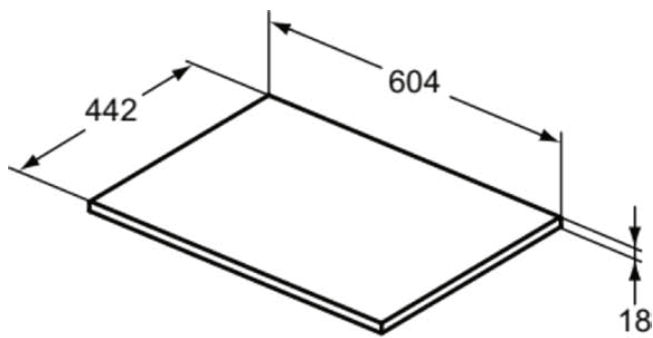

C.AIR

E0848UK

C.AIR | Waschtischplatte 604x442x18 mm in pinie hell dekor

## Allgemeine Informationen

Produktkategorie:	Möbel
Produktart:	Waschtischplatte
Marke:	Ideal Standard
Kollektion:	C.AIR
Colour:	UK - Pinie Hell Dekor
Oberflächenveredelung:	Matt
Maximale Höhe (mm):	18
Maximale Breite (mm):	604
Ausladung (mm):	442
Nettogewicht (kg):	3.70
EAN Code:	5017830520351