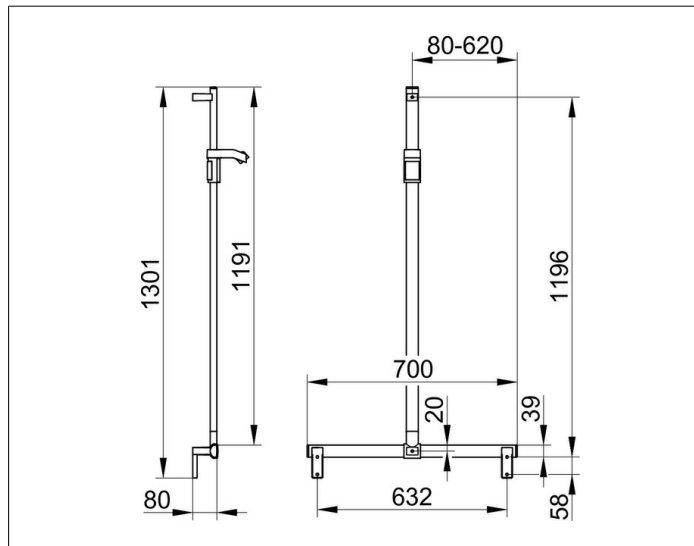

**AXESS**

**35014017013 Duschhandlauf mit Brausestange**

**PRODUKT**

**ZEICHNUNG**

**PRODUKTBESCHREIBUNG**

komplett mit Brauseschieber,  
Brausestange vor Montage frei positionierbar

**OBERFLÄCHE**

verchromt

**ABMESSUNG**

700/1300 mm

**AUSSCHREIBUNGSTEXT**

KEUCO AXESS - Duschhandlauf mit Brausestange - 350 14 01 7013  
Barrierefreiheit trifft Design  
Duschhandlauf mit Brausestange und Brauseschieber. Die Brausestange ist vor der Montage frei platzierbar. Das Design überzeugt durch seine hohe ergonomische Qualität. Das Produkt wird angeschraubt. Drei verdeckte Befestigungen.

Breite /  $\varnothing$  : 700 mm - Höhe: 1301 mm - Tiefe: 80 mm  
Material: Metall  
Oberfläche: Verchromt  
Belastbarkeit 115 kg

Im Lieferumfang enthalten 2x Befestigungs-Set Nr 1.

Artikelnummer: 350 14 01 7013