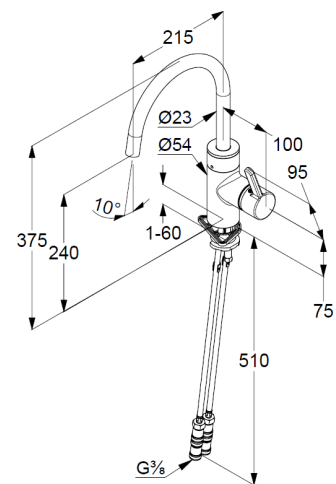

## Technische Daten/ Technical Data

KLUDI E-GO  
Elektronischer Spültisch-Einhandmischer  
DN 15

Artikel- Nr.:  
422100575

Oberfläche:  
05 Chrom

Artikeltext  
Hersteller KLUDI GmbH & Co. KG  
Typ: KLUDI E-GO  
Elektronischer Spültisch-Einhandmischer  
Artikel- Nr.: 422100575

Spültisch-Armatur  
Elektronischer Spültisch-Einhandmischer  
mit 6V Lithium Batterie CR-P2  
automatische Sensoreinmessung  
Auslösung über Infrarot Doppelsensorik  
maximale Fließzeit 2 Minuten  
mit aktivierbarem Reinigungsmodus  
Einhebelmischer  
manuelle oder elektronische Betätigung  
1-Loch Montage  
geschlossener Hebel, Metall  
Strahlregler M21,5  
eigensicher gegen Rückfließen  
Hybrid Kartusche mit Heißwasserbegrenzung  
mit Magnetventil  
Durchflussmenge bei 3 bar  
4,5 l/min. elektronik  
10,5 l/ min. manuell  
schwenkbarer Auslauf (360°)  
flexible Druckschläuche G $\frac{3}{8}$  DVGW zugelassen  
mit integrierten Rückflussverhinderern  
mit vormontierten Schmutzfangsieben  
Schnell-Montagesystem

### Produktabbildung/ Product picture

### Maßzeichnung/ Dimensional drawing