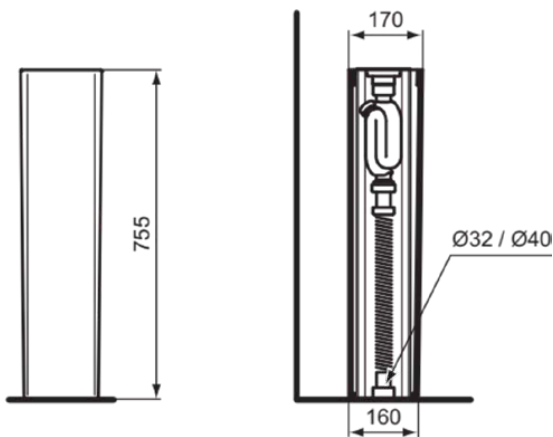

# T3765MA

CONCA | Standsäule 185x170x755 mm in weiß | IdealPlus

## Allgemeine Informationen

Produktkategorie:	Säulen
Produktart:	Standsäule
Marke:	Ideal Standard
Kollektion:	CONCA
Designer:	Palomba Serafini Associati
Colour:	MA - Weiß
Oberflächenveredelung:	glänzend
Maximale Höhe (mm):	755
Maximale Breite (mm):	185
Ausladung (mm):	170
Befestigungsart:	Befestigungsset
Nettogewicht (kg):	10.50
EAN Code:	8014140468707