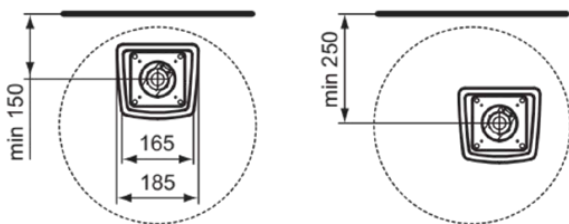

## Allgemeine Informationen

Produktkategorie:	Säulen
Produktart:	Standsäule
Marke:	Ideal Standard
Kollektion:	CONCA
Designer:	Palomba Serafini Associati
Colour:	MA - Weiß
Oberflächenveredelung:	glänzend
Maximale Höhe (mm):	755
Maximale Breite (mm):	185
Ausladung (mm):	170
Befestigungsart:	Befestigungsset
Nettogewicht (kg):	10.50
EAN Code:	8014140468707