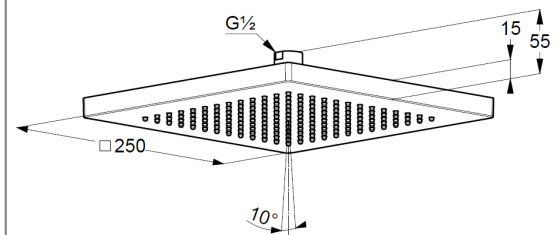

Technische Daten

KLUDI A-QA
Kopfbrause 1 S
250 mm
DN 15

Artikel- Nr.:
6654105-00

Oberfläche:
05 chrom

Artikeltext
Hersteller KLUDI GmbH & Co. KG
Typ: KLUDI A-QA
Kopfbrause 1 S DN 15
250 mm
Artikel- Nr.: 6654105-00
Kopfbrause 1 S
mit einer Strahlart
mit Kalkschnellreinigung
Durchflussmenge bei 3 bar= 9 l/ min.
Anschlussgewinde G 1/2"
mit Kugelgelenk
250 mm x 250 mm
Siebdichtung

Produktabbildung

Maßzeichnung

Durchflussdiagramm