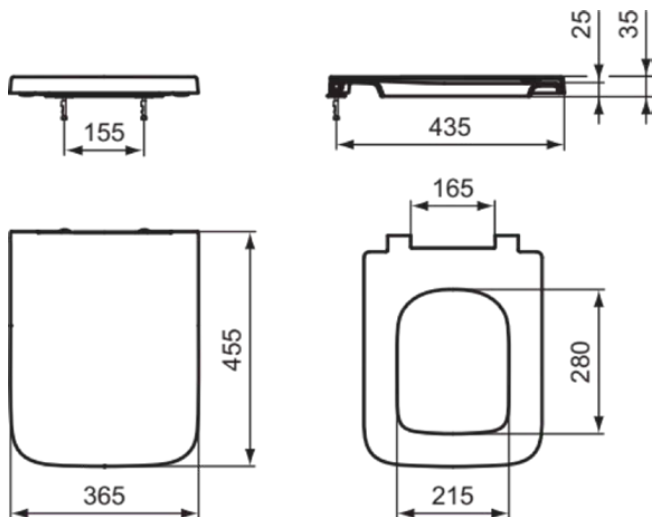

BLEND CUBE

T3927V1

BLEND CUBE | Wrapover Sitz 365x455x35 mm in weiß seidenmatt | SoftClosing WC

Bild & Zeichnung

Allgemeine Informationen

Produktkategorie:	WC-Sitze
Produktart:	Wrapover Sitz
Marke:	Ideal Standard
Kollektion:	BLEND CUBE
Designer:	Palomba Serafini Associati
Colour:	V1 - Weiß Seidenmatt
Oberflächenveredelung:	satin
Maximale Höhe (mm):	35
Maximale Breite (mm):	365
Ausladung (mm):	455
Befestigungsart:	Scharniereset
Nettogewicht (kg):	2.30
EAN Code:	8014140478812