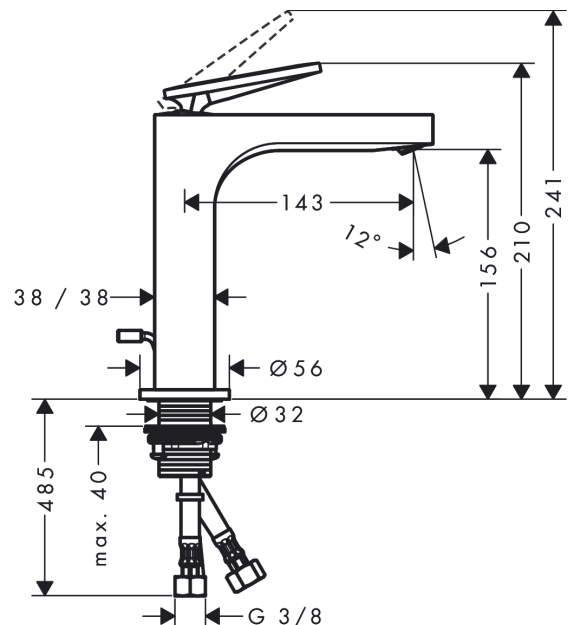

AXOR Citterio

Einhebel-Waschtischmischer 160 mit Hebelgriff und Zugstangen-Ablaufgarnitur

Oberfläche: **Polished Black Chrome** Artikelnummer: **39023330**

Merkmale

- besteht aus: Einhebel-Waschtischmischer, Ablaufgarnitur
- ComfortZone 160
- Ausladung: 143 mm
- Auslaufhöhe: 156 mm
- Griffvariante: Hebelgriff
- Strahlart: Laminarstrahl
- schwenkbarer Strahlformer
- maximale Durchflussmenge bei 3 bar: 5 l/min
- Keramikmischsystem
- für Durchlauferhitzer geeignet
- Zugstangen-Ablaufgarnitur G 1¼
- Anschlussart: G ¾ Anschlusschläuche
- Anschlussgröße: DN15
- EU-Taxonomie: max. 6 l/min - wesentlicher Beitrag (SC) möglich
- DVGW_NW-6506DM0556
- PA-IX 17509/IO

Technologie

Zertifikate / Nachhaltigkeit

Produktabbildung

Maßzeichnung

AXOR Citterio
Einhebel-Waschtischmischer 160 mit Hebelgriff und Zugstangen-Ablaufgarnitur
 Oberfläche: **Polished Black Chrome** Artikelnummer: **39023330**

Durchflussdiagramm