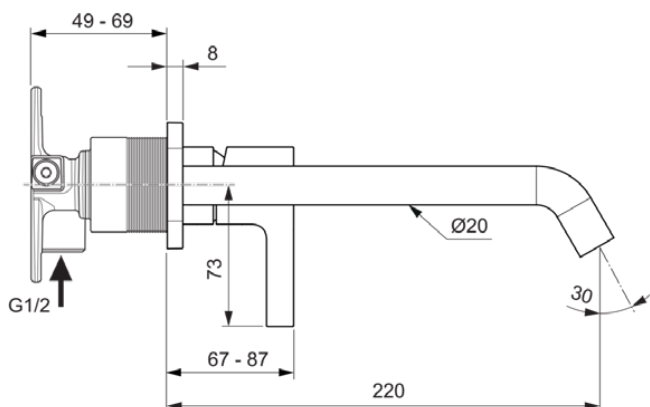

JOY

A7381A5

JOY | Wand-Waschtischarmatur 175x105.5 mm, 220 mm vertikaler Abstand bis Mitte Auslauf in magnetic grey, Kit 1 required (A1313), 5 l/min (3 bar), ohne Ablaufgarnitur | Verdeckter Strahlregler, FirmaFlow, PVD Technologie

Bild & Zeichnung

Allgemeine Informationen

Produktkategorie:	Waschtischarmaturen
Produktart:	Wand-Waschtischarmatur
Marke:	Ideal Standard
Kollektion:	JOY
Designer:	Palomba Serafini Associati
Colour:	A5 - Magnetic Grey
Oberflächenveredelung:	satın
Maximale Höhe (mm):	105.5
Maximale Breite (mm):	175
Befestigungsart:	Kit 1 benötigt
Empfohlenes Unterputz-Kit:	A1313
Nettogewicht (kg):	1.20
EAN Code:	3800861087328