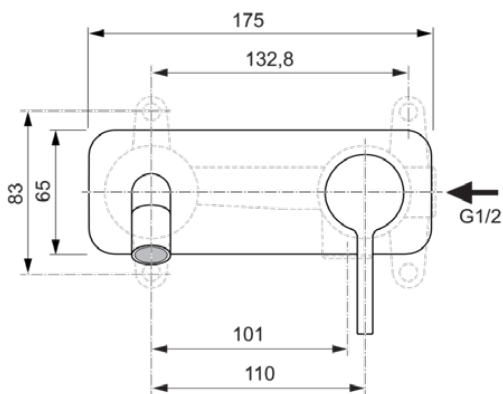

JOY

A7381A5

JOY | Wand-Waschtischarmatur 175x105.5 mm, 220 mm vertikaler Abstand bis Mitte Auslauf in magnetic grey, Kit 1 required (A1313), 5 l/min (3 bar), ohne Ablaufgarnitur | Verdeckter Strahlregler, FirmaFlow, PVD Technologie

Bild & Zeichnung

Allgemeine Informationen

Produktkategorie:	Waschtischarmaturen
Produktart:	Wand-Waschtischarmatur
Marke:	Ideal Standard
Kollektion:	JOY
Designer:	Palomba Serafini Associati
Colour:	A5 - Magnetic Grey
Oberflächenveredelung:	satın
Maximale Höhe (mm):	105.5
Maximale Breite (mm):	175
Befestigungsart:	Kit 1 benötigt
Empfohlenes Unterputz-Kit:	A1313
Nettogewicht (kg):	1.20
EAN Code:	3800861087328