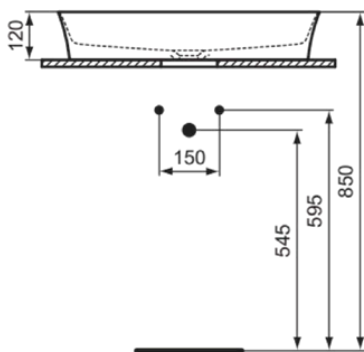

IPALYSS

E188601

IPALYSS | Schale 650x400x120 mm in weiß glänzend, ohne Hahnloch, ohne Überlauf | Diamatec, Platzsparender Waschtisch

Bild & Zeichnung

Allgemeine Informationen

Produktkategorie:	Waschtische
Produktart:	Schale
Marke:	Ideal Standard
Kollektion:	IPALYSS
Designer:	Studio Levien
Colour:	01 - Weiß Glänzend
Oberflächenveredelung:	glänzend
Maximale Höhe (mm):	120
Maximale Breite (mm):	650
Ausladung (mm):	400
Nettogewicht (kg):	10.00
EAN Code:	5017830538875

Produktstandards & Zertifikate

Normen:	EN 14688
Declaration of Performance classification (DoP):	CL25

Produktspezifikationen

Farbcode:	01
Farbbeschreibung:	weiß glänzend
Diamatec Technologie:	Ja
Geschliffene Rückseite(n):	Nein
Geschliffene Unterseite:	Ja
Barrierefreies Produkt:	Nein
Mit Kettenöse:	Nein
Material:	Keramik
Materialspezifikation:	Diamatec
Anzahl von Hahnöchern je Waschbecken:	0
Anzahl von Waschbecken:	1
Sichtbarer Überlauf:	Nein
PVD Technologie:	Nein

IPALYSS

E188601

IPALYSS | Schale 650x400x120 mm in weiß glänzend, ohne Hahnloch, ohne Überlauf | Diamatec, Platzsparender Waschtisch

Produktspezifikationen

Ablagefläche:	Ohne
Oberflächenveredelung:	glänzend
Mit Rückwand:	Nein
Mit Verschlussstopfen:	Nein
Mit Überlauf:	Nein
Mit Siphon:	Nein
Montageart:	Aufgesetzt