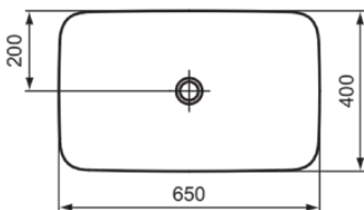

IPALYSS

E188601

IPALYSS | Schale 650x400x120 mm in weiß glänzend, ohne Hahnloch, ohne Überlauf | Diamatec, Platzsparender Waschtisch

Bild & Zeichnung

Allgemeine Informationen

Produktkategorie:	Waschtische
Produktart:	Schale
Marke:	Ideal Standard
Kollektion:	IPALYSS
Designer:	Studio Levien
Colour:	01 - Weiß Glänzend
Oberflächenveredelung:	glänzend
Maximale Höhe (mm):	120
Maximale Breite (mm):	650
Ausladung (mm):	400
Nettogewicht (kg):	10.00
EAN Code:	5017830538875

Produktstandards & Zertifikate

Normen:	EN 14688
Declaration of Performance classification (DoP):	CL25

Produktspezifikationen

Farbcode:	01
Farbbeschreibung:	weiß glänzend
Diamatec Technologie:	Ja
Geschliffene Rückseite(n):	Nein
Geschliffene Unterseite:	Ja
Barrierefreies Produkt:	Nein
Mit Kettenöse:	Nein
Material:	Keramik
Materialspezifikation:	Diamatec
Anzahl von Hahnöchern je Waschbecken:	0
Anzahl von Waschbecken:	1
Sichtbarer Überlauf:	Nein
PVD Technologie:	Nein

IPALYSS

E188601

IPALYSS | Schale 650x400x120 mm in weiß glänzend, ohne Hahnloch, ohne Überlauf | Diamatec, Platzsparender Waschtisch

Produktspezifikationen

Ablagefläche:	Ohne
Oberflächenveredelung:	glänzend
Mit Rückwand:	Nein
Mit Verschlussstopfen:	Nein
Mit Überlauf:	Nein
Mit Siphon:	Nein
Montageart:	Aufgesetzt