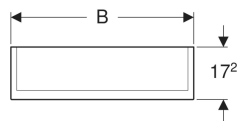

Geberit Option Plus Spiegelschrank mit Beleuchtung und zwei Türen

Beispielbild

Eigenschaften

- Passend zu allen Badezimmerserien
- FSC™ C134279 zertifiziert
- LED-Beleuchtung
- Indirekte Beleuchtung
- Touch-Sensorschalter für obere Leuchte
- Touch-Sensorschalter für untere Leuchte
- Orientierungslicht deaktivierbar
- Steckdose
- Außenseiten verspiegelt
- Rückseite verspiegelt
- Mit zwei Türen
- Türen beidseitig verspiegelt
- Glaseinlegeböden versetzbar
- Vergrößerungsspiegel
- Magnethalter

Technische Daten

Schutzart	IP44
Nennspannung	220–240 V AC
Betriebsspannung	12 V DC
Netzfrequenz	50 / 60 Hz
Ausgangsspannung	12 V DC
Werkstoff	Hochverdichtete Dreischicht-Holzspanplatte
Energieeffizienzklasse	F
Lichtquelle	
Lichtfarbe	4200 K
Lebensdauer LED-Beleuchtung	60000 h
Messverfahren	LM-80
Farbwiedergabeindex min.	80

Lieferumfang

- Spiegelschrank
- 2 Glaseinlegeböden
- Vergrößerungsspiegel
- Magnethalter
- Befestigungsmaterial

Art.-Nr.	Farbe / Oberfläche	B	B1	B2	H	T	Schutzklasse	Leistungsaufnahme	Steckdose	Lichtstrom	Lichtstrom indirekt	VE 1
500.593.00.1	Korpus: außen verspiegelt Türen: innen und außen verspiegelt	60 cm	29.8 cm	54.5 cm	70 cm	17.2 cm	I	10 W	CEE 7/3 (Schuko)	1050 lm	350 lm	1 St.