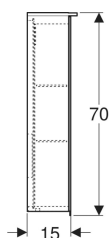

Geberit Option Plus Spiegelschrank mit Beleuchtung und zwei Türen

Beispielbild

Eigenschaften

- Passend zu allen Badezimmerserien
- FSC™ C134279 zertifiziert
- LED-Beleuchtung
- Indirekte Beleuchtung
- Touch-Sensorschalter für obere Leuchte
- Touch-Sensorschalter für untere Leuchte
- Orientierungslicht deaktivierbar
- Steckdose
- Außenseiten verspiegelt
- Rückseite verspiegelt
- Mit zwei Türen
- Türen beidseitig verspiegelt
- Glaseinlegeböden versetzbar
- Vergrößerungsspiegel
- Magnethalter

Technische Daten

Schutzart	IP44
Nennspannung	220–240 V AC
Betriebsspannung	12 V DC
Netzfrequenz	50 / 60 Hz
Ausgangsspannung	12 V DC
Werkstoff	Hochverdichtete Dreischicht-Holzspanplatte
Energieeffizienzklasse	F
Lichtquelle	
Lichtfarbe	4200 K
Lebensdauer LED-Beleuchtung	60000 h
Messverfahren	LM-80
Farbwiedergabeindex min.	80

Lieferumfang

- Spiegelschrank
- 2 Glaseinlegeböden
- Vergrößerungsspiegel
- Magnethalter
- Befestigungsmaterial

Art.-Nr.	Farbe / Oberfläche	B	B1	B2	H	T	Schutzklasse	Leistungsaufnahme	Steckdose	Lichtstrom	Lichtstrom indirekt	VE 1
500.593.00.1	Korpus: außen verspiegelt Türen: innen und außen verspiegelt	60 cm	29.8 cm	54.5 cm	70 cm	17.2 cm	I	10 W	CEE 7/3 (Schuko)	1050 lm	350 lm	1 St.