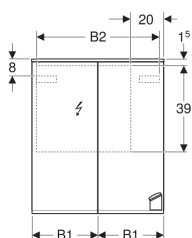

Geberit Option Plus Spiegelschrank mit Beleuchtung und zwei Türen

Beispielbild

Eigenschaften

- Passend zu allen Badezimmerserien
- FSC™ C134279 zertifiziert
- LED-Beleuchtung
- Indirekte Beleuchtung
- Touch-Sensorschalter für obere Leuchte
- Touch-Sensorschalter für untere Leuchte
- Orientierungslicht deaktivierbar
- Steckdose
- Außenseiten verspiegelt
- Rückseite verspiegelt
- Mit zwei Türen
- Türen beidseitig verspiegelt
- Glaseinlegeböden versetzbar
- Vergrößerungsspiegel
- Magnethalter

Technische Daten

Schutzart	IP44
Nennspannung	220–240 V AC
Betriebsspannung	12 V DC
Netzfrequenz	50 / 60 Hz
Ausgangsspannung	12 V DC
Werkstoff	Hochverdichtete Dreischicht-Holzspanplatte
Energieeffizienzklasse	F
Lichtquelle	
Lichtfarbe	4200 K
Lebensdauer LED-Beleuchtung	60000 h
Messverfahren	LM-80
Farbwiedergabeindex min.	80

Lieferumfang

- Spiegelschrank
- 2 Glaseinlegeböden
- Vergrößerungsspiegel
- Magnethalter
- Befestigungsmaterial

Art.-Nr.	Farbe / Oberfläche	B	B1	B2	H	T	Schutzklasse	Leistungsaufnahme	Steckdose	Lichtstrom	Lichtstrom indirekt	VE 1
500.593.00.1	Korpus: außen verspiegelt Türen: innen und außen verspiegelt	60 cm	29.8 cm	54.5 cm	70 cm	17.2 cm	I	10 W	CEE 7/3 (Schuko)	1050 lm	350 lm	1 St.