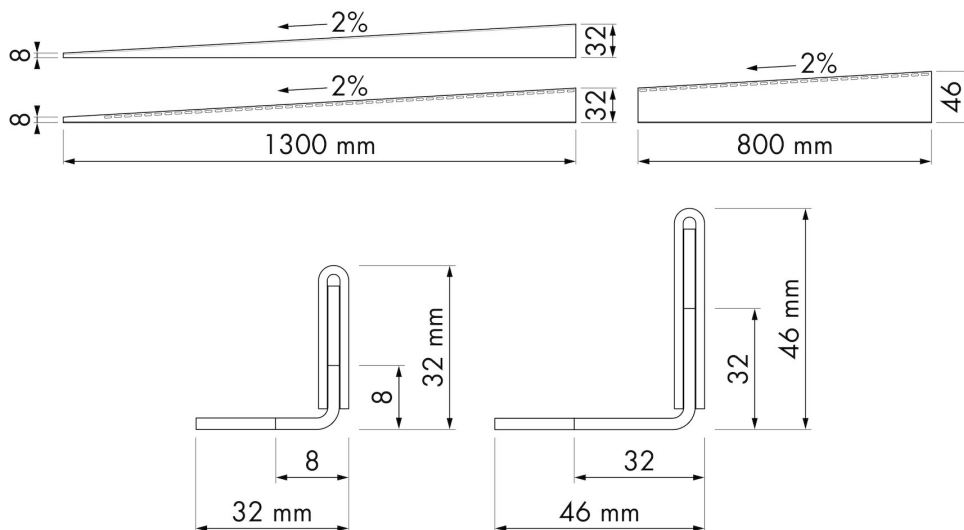

ALLGEMEIN

Serie	Zubehör
Name	Zubehör | Easy Turn 1300 mm

ARTIKELNUMMER

Artikelnummer	ET-1300

TECHNISCHE ZEICHNUNGEN

Hersteller

Easy Sanitary Solutions
Warschauerstraße 1 | 48455 Bad Bentheim | Deutschland
T. +49 (0) 59 24 29 91 568 | F. +49 (0) 59 24 29 91 537
info@esspost.com | www.easydrain.de

Kontakt

Easy Sanitary Solutions
Warschauerstraße 1 | 48455 Bad Bentheim | Deutschland
T. +49 (0) 59 24 29 91 568 | F. +49 (0) 59 24 29 91 537
verkauf@esspost.com | www.easydrain.de