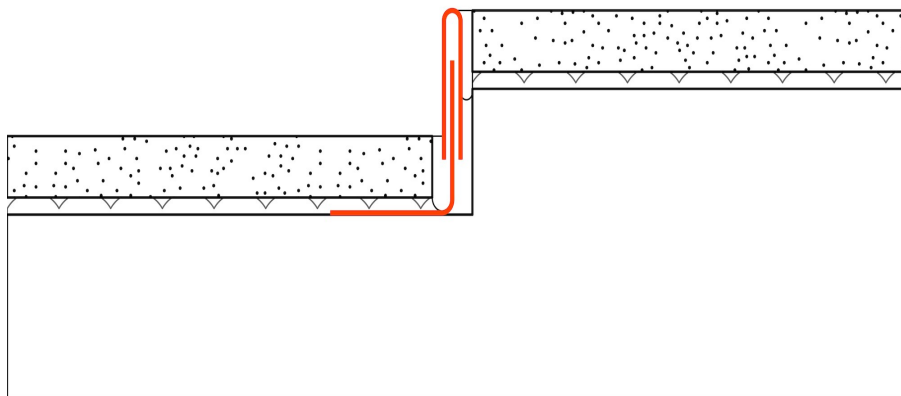

ALLGEMEIN

Serie	Zubehör
Name	Zubehör | Easy Turn 1300 mm

ARTIKELNUMMER

Artikelnummer	ET-1300

TECHNISCHE ZEICHNUNGEN

Hersteller

Easy Sanitary Solutions
Warschauerstraße 1 | 48455 Bad Bentheim | Deutschland
T. +49 (0) 59 24 29 91 568 | F. +49 (0) 59 24 29 91 537
info@esspost.com | www.easydrain.de

Kontakt

Easy Sanitary Solutions
Warschauerstraße 1 | 48455 Bad Bentheim | Deutschland
T. +49 (0) 59 24 29 91 568 | F. +49 (0) 59 24 29 91 537
verkauf@esspost.com | www.easydrain.de