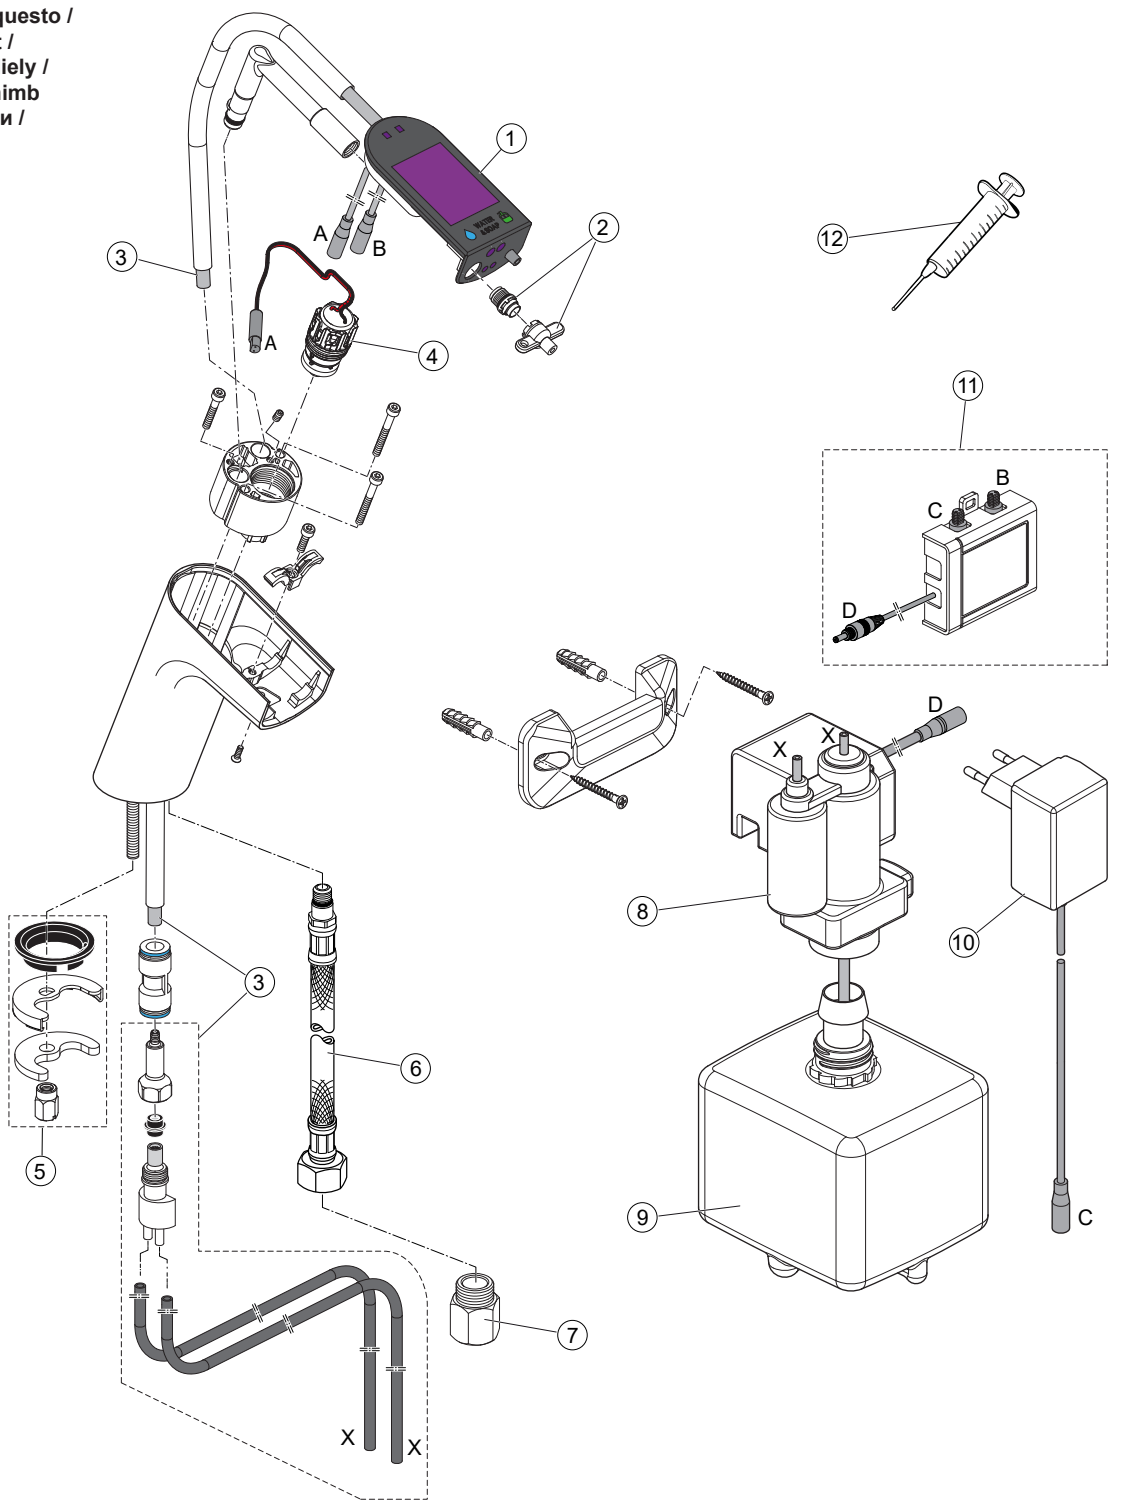

Pos.	Part No.	
1	A 861 534 NU	
2	A 861 531 NU	
3	A 861 533 NU	
4	F 961 050 NU	
5	A 960 001 NU	6pcs
6	A 860 794 NU	120pcs
7	A 861 532 NU	240pcs
8	A 861 535 NU	
9	A 7711 NU	
	A 7713 NU	
	A 7714 NU	
10	F 961 033 NU	
	A 960 635 NU	(ext. cable 2m)
11	A 861 537 NU	
12	A 861 618 NU	

Password: 0000

P bar	MAX. 10	5		Q (3 bar)	Q
T °C	MAX. 80	40		L/min	ml /
				1,9	0,1-2

INTELLIMIX
A 7488 ..

Ideal Standard

0624 / A 868 977 R4
Made in Germany

Ideal Standard International NV
 Corporate Village - Gent Building
 Da Vincilaan 2
 1935 Zaventem
 Belgium