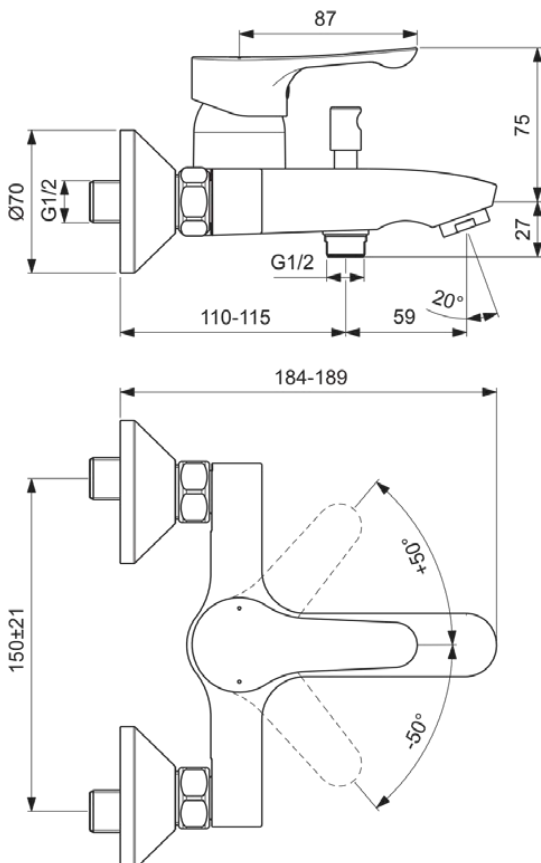

ALPHA | Badearmatur AP 169x110 mm in chrom | EPD, SmartShine Oberfläche

Bild & Zeichnung

Allgemeine Informationen

Produktart	Badearmatur AP
Marke	Ideal Standard
Kollektion	ALPHA
Farbcode	AA
Farbbeschreibung	Chrom
Oberflächenveredelung	glänzend
Maximale Höhe (mm)	110
Ausladung (mm)	184
EAN Code	3800861080398
Mit Environmental Product Declaration	Ja
Nettogewicht (kg)	1.48

Produktspezifikationen

Anzahl der Rosette(n)	2
Mit Griff(en)	Ja
Anzahl der Griffe	1
Griffposition	Oben
Griffart	Betätigungshebel
Mit Auslass	Ja
Auslaufart	Starr
Strahlreglerart	Luftsprudler
Sichtbarkeit des Strahlreglers	Sichtbar
Material des Auslaufs	Gussauslauf
Niederdruckmodell	Nein
Mit Rosette(n)	Ja
Material der Rosette(n)	Metall
Form der Rosette(n)	Rund
Mit Umstelleinheit	Ja
Material des Armaturenkörpers	Messing
Oberflächenschutz	chromium-plated
Smartshine	Ja
Mit Kopfbrause	Nein

Ideal Standard

Mit Ablage(n)	Nein
Gewindeanschluss des Brause- schlauchs	G 1/2
Betriebs-Mindestdruck (kPa)	50
Mit Handbrause-Set	Nein
Mit Brausekombination	Nein
Cool Body Technologie	Nein
Mit S-Anschlüssen	Ja
Mit Rückschlagventil	Ja
PVD Technologie	Nein
IdealPlus Technologie	Nein
Maximaler Durchfluss bei 3 bar (l/min) für alle Auslässe	13/20
Maximaler Durchfluss bei 3 bar (l/min)	20