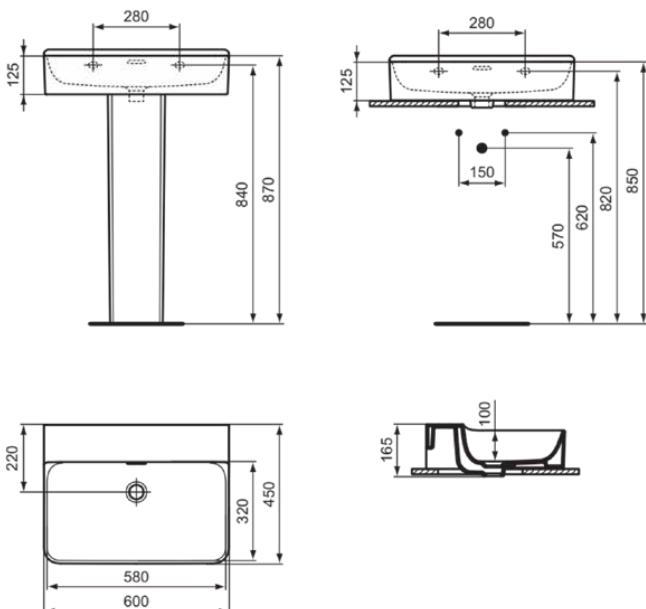

Produktspezifikationen

Farbcode:	MA
Farbbeschreibung:	weiß
IdealPlus Technologie:	Ja
Barrierefreies Produkt:	Nein
Mit Kettenöse:	Nein
Material:	Keramik
Materialspezifikation:	Feinfeuerton
Anzahl von Hahnlöchern je Waschbecken:	0
Anzahl von Waschbecken:	1
Sichtbarer Überlauf:	Ja
PVD Technologie:	Nein
Ablagefläche:	Hinten
Oberflächenveredelung:	glänzend
Form des Überlaufs:	Geschlitzt
Mit Rückwand:	Nein
Mit Verschlussstopfen:	Nein
Mit Überlauf:	Ja
Mit Siphon:	Nein
Befestigungsmaterial im Lieferumfang enthalten:	Nein
Montageart:	wandhängend