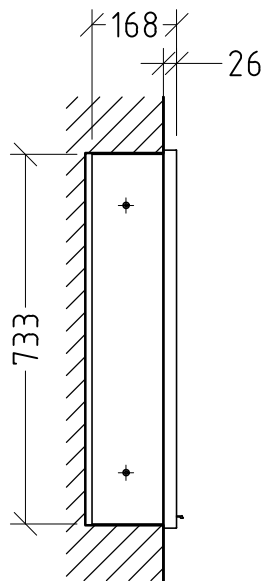

AU049

$N \overset{\perp}{=} L L1$
 220 - 240 V

Nischenmaße

SANI PA
 Villeroy & Boch Group

Montagezeichnung
Reflection Aluminium - AU

Zeichner
 Ly
 Datum
 08.02.2021

Alle Angaben in mm - Technische Änderungen vorbehalten.
 Diese Zeichnung ist unser geistiges Eigentum und darf ohne unsere
 Genehmigung nicht kopiert oder Dritten zugänglich gemacht werden.