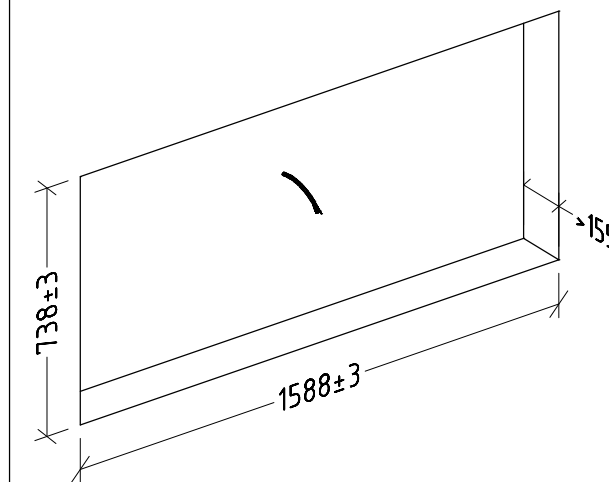

AU049

$N \overset{\perp}{=} L L1$
 220 - 240 V

Nischenmaße

SANI PA
 Villeroy & Boch Group

Montagezeichnung
Reflection Aluminium - AU

Zeichner
 Ly
 Datum
 08.02.2021

Alle Angaben in mm - Technische Änderungen vorbehalten.
 Diese Zeichnung ist unser geistiges Eigentum und darf ohne unsere
 Genehmigung nicht kopiert oder Dritten zugänglich gemacht werden.