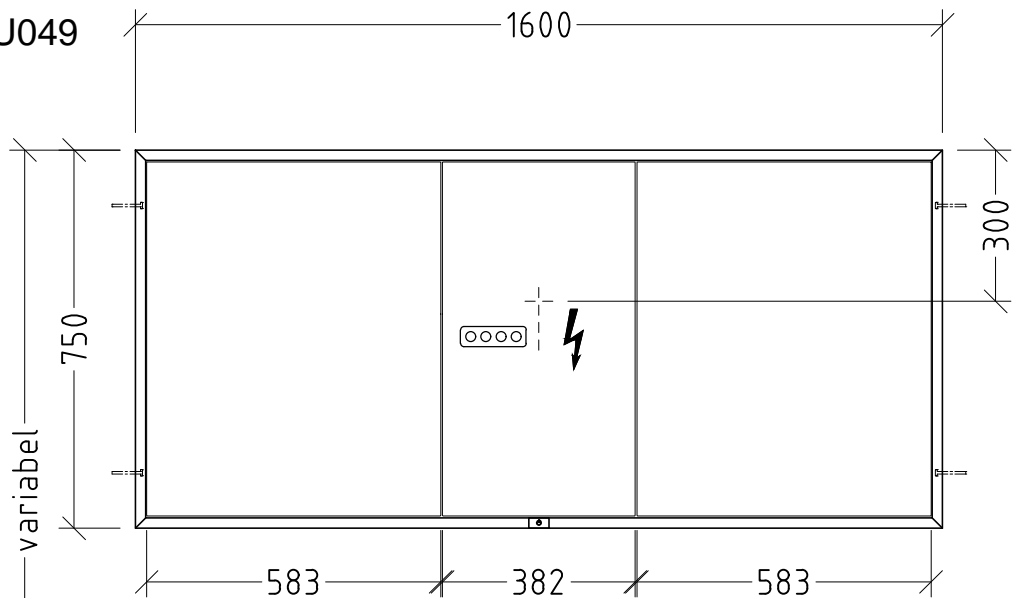

AU049

$N \overset{\perp}{=} L L1$
 220 - 240 V

Nischenmaße

SANI PA
 Villeroy & Boch Group

Montagezeichnung
Reflection Aluminium - AU

Zeichner
 Ly
 Datum
 08.02.2021

Alle Angaben in mm - Technische Änderungen vorbehalten.
 Diese Zeichnung ist unser geistiges Eigentum und darf ohne unsere
 Genehmigung nicht kopiert oder Dritten zugänglich gemacht werden.