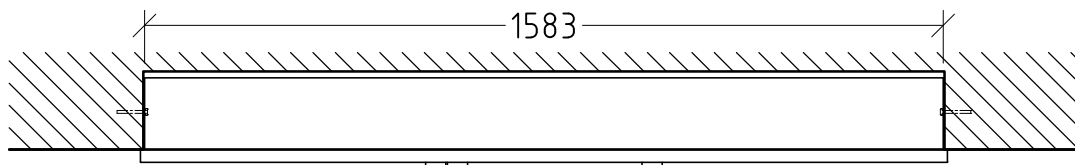

AU049

$N \overset{\perp}{=} L L1$
 220 - 240 V

Nischenmaße

SANI PA
 Villeroy & Boch Group

Montagezeichnung
Reflection Aluminium - AU

Zeichner
 Ly
 Datum
 08.02.2021

Alle Angaben in mm - Technische Änderungen vorbehalten.
 Diese Zeichnung ist unser geistiges Eigentum und darf ohne unsere
 Genehmigung nicht kopiert oder Dritten zugänglich gemacht werden.