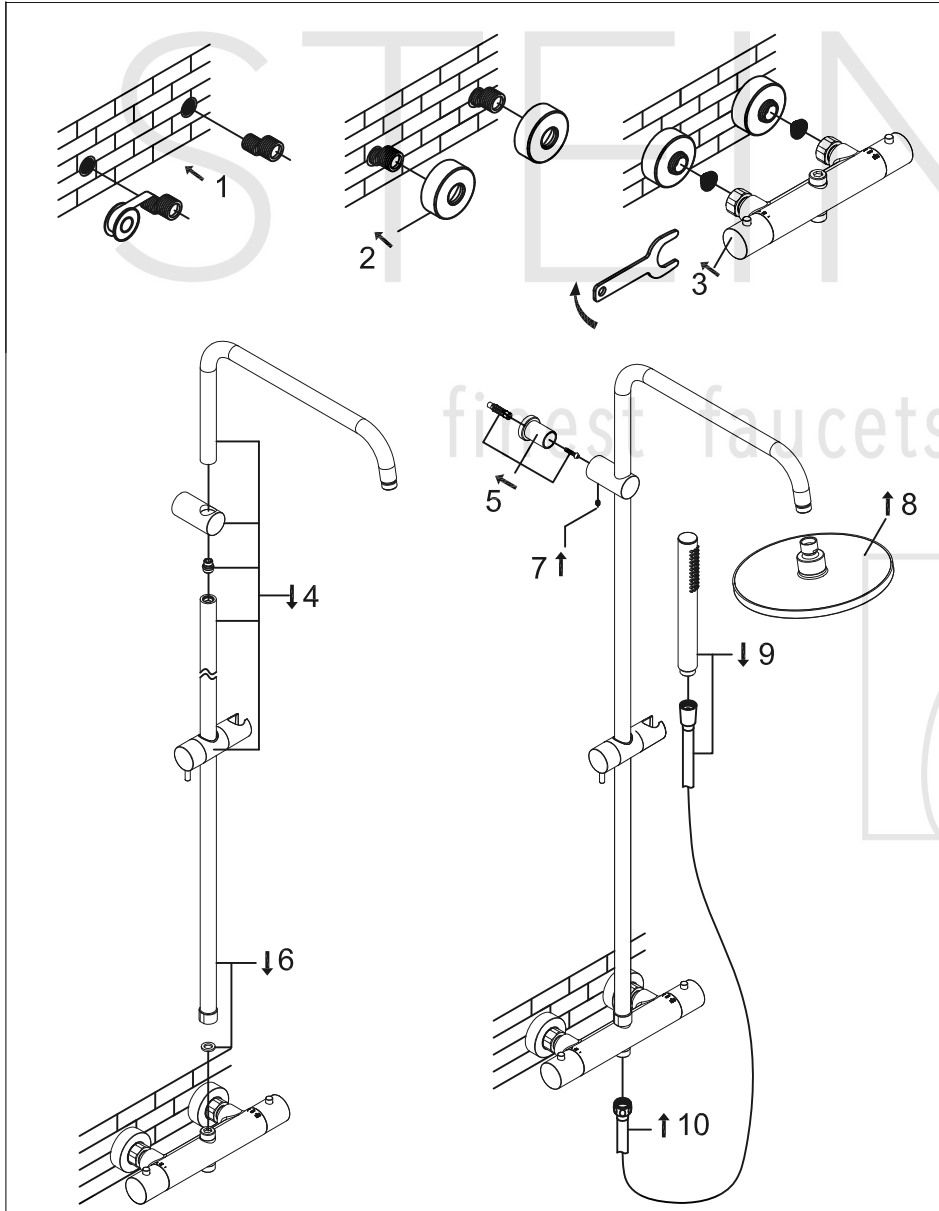

STEINBERG

Brauseset

Art.Nr.340 2721

Installation

Technische Zeichnung