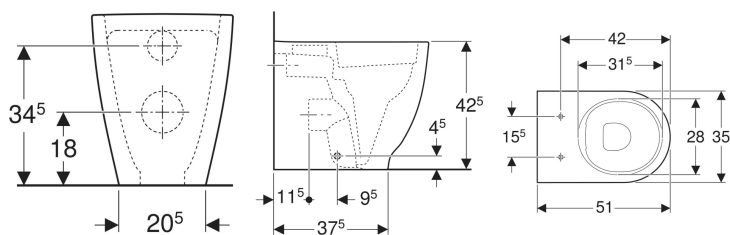

Geberit Acanto Stand-WC Tiefspüler, erhöht, wandbündig, geschlossenes Keramikdesign, Rimfree

Beispielbild

Verwendungszwecke

- Für UP-Spülkästen
- Für Druckspüler

Eigenschaften

- Bodenstehend
- Wandbündig
- Tiefspül-WC
- Spülrandlose WC-Keramik mit Rimfree-Spültechnik
- Typ 1, Vollmenge 6 / 5 / 4 l, nach EN 997

- Abgang horizontal oder vertikal
- Spült mit 4 l
- Geschlossenes Keramikdesign
- Verdeckte Befestigung
- Verkürzte Ausladung
- Sitzhöhe erhöht

Technische Daten

Werkstoff	Sanitärkeramik
Höhenverstellbar	Nein

Lieferumfang

- WC-Keramik

- Befestigungsmaterial

Zusätzlich zu bestellen

- WC-Sitz

Art.-Nr.	Farbe / Oberfläche	B	H	T	VE1
500.602.01.8	weiß / KeraTect	35 cm	42.5 cm	51 cm	1 St.

Zubehör

- Geberit Anschlussset für Stand-WC
- Geberit Anschlussset für Stand-WC
- Geberit Anschlussbogen 90°