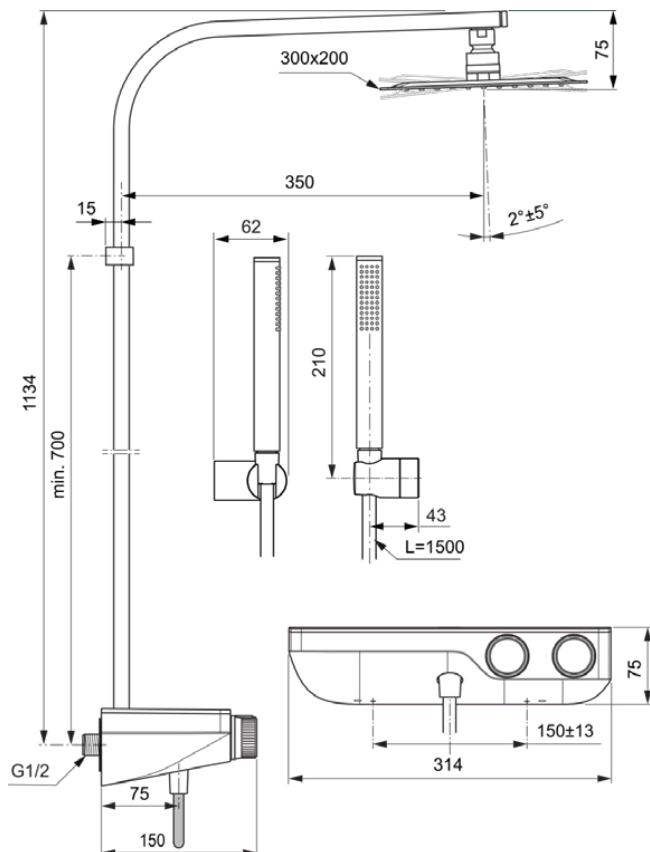

CERATHERM S200

A7332AA

Ceratherm S200 | Duschesystem AP 314x465x1134 mm in chrom, 12.0 l/min (3 bar) | Sicherheitssperre

Bild & Zeichnung

Allgemeine Informationen

Produktkategorie:	Duschsysteme
Produktart:	Duschsystem AP
Marke:	Ideal Standard
Kollektion:	Ceratherm S200
Designer:	Ideal Standard
Colour:	AA - Chrom
Oberflächenveredelung:	glänzend
Maximale Höhe (mm):	1134
Maximale Breite (mm):	314
Ausladung (mm):	465
Befestigungsart:	S-Anschluss
Nettogewicht (kg):	6.30
VVS:	722591824
EAN Code:	4015413350822

Im Lieferumfang enthaltene Produkte

- A861098AA: Single function handspray
- A3330AA: IDEALRAIN | Brauseschlauch 1600 mm in chrom
- B0390MY: IDEALRAIN LUXE | Kopfbrause 300x53x200 mm in edelstahl, 11 l/min (3 bar)

Einstellbare Befestigungspunkte:	Nein
Farbcode:	AA
Farbbeschreibung:	chrom
Cool Body Technologie:	Nein
Absperrbare S-Anschlüsse:	Nein
Einstellbar Spülzeit:	Nein
Höhenverstellbare Handbrause:	Nein
Griffposition:	Vorderseite
Tiefenverstellbare Kopfbrause:	Nein
Material:	Metall

CERATHERM S200

A7332AA

Ceratherm S200 | Duschsystem AP 314x465x1134 mm in chrom, 12.0 l/min (3 bar) | Sicherheitssperre

Produktspezifikationen

Maximaler Durchfluss bei 3 bar (l/min):	12.0
Maximaler Durchfluss bei 3 bar (l/min) für alle Auslässe:	8/12
Durchfluss bei 3 bar (l) - Handbrause:	8
Durchfluss bei 3 bar (l) - Kopfbrause:	12
Betriebs-Höchstdruck (bar):	10
Betriebs-Mindestdruck (bar):	0.5
Geräuschgedämpfte S-Anschlüsse:	Nein
PVD Technologie:	Nein
Brausestange vertikal verstellbar:	Nein
Smartshine:	Ja
Oberflächenschutz:	verchromt
Oberflächenveredelung:	glänzend
Thermostatisch:	Ja
Griffart:	Drehknopf
Art der Temperaturkontrolle:	Manuelle Betätigung
Mit S-Anschlüssen:	Ja
Mit Rückschlagventil:	Ja
Mit Umstellereinheit:	Ja
Mit Handbrause:	Ja
Mit Kopfbrause:	Ja
Mit Ablage(n):	Ja
Mit Brauseschlauch:	Ja
Mit Seitenbrause:	Nein
Mit Brausehalter:	Nein
Mit Seifenschale:	Nein
Befestigungsmaterial im Lieferumfang enthalten:	Ja
Befestigungsart:	S-Anschluss
Montageart:	wandhängend