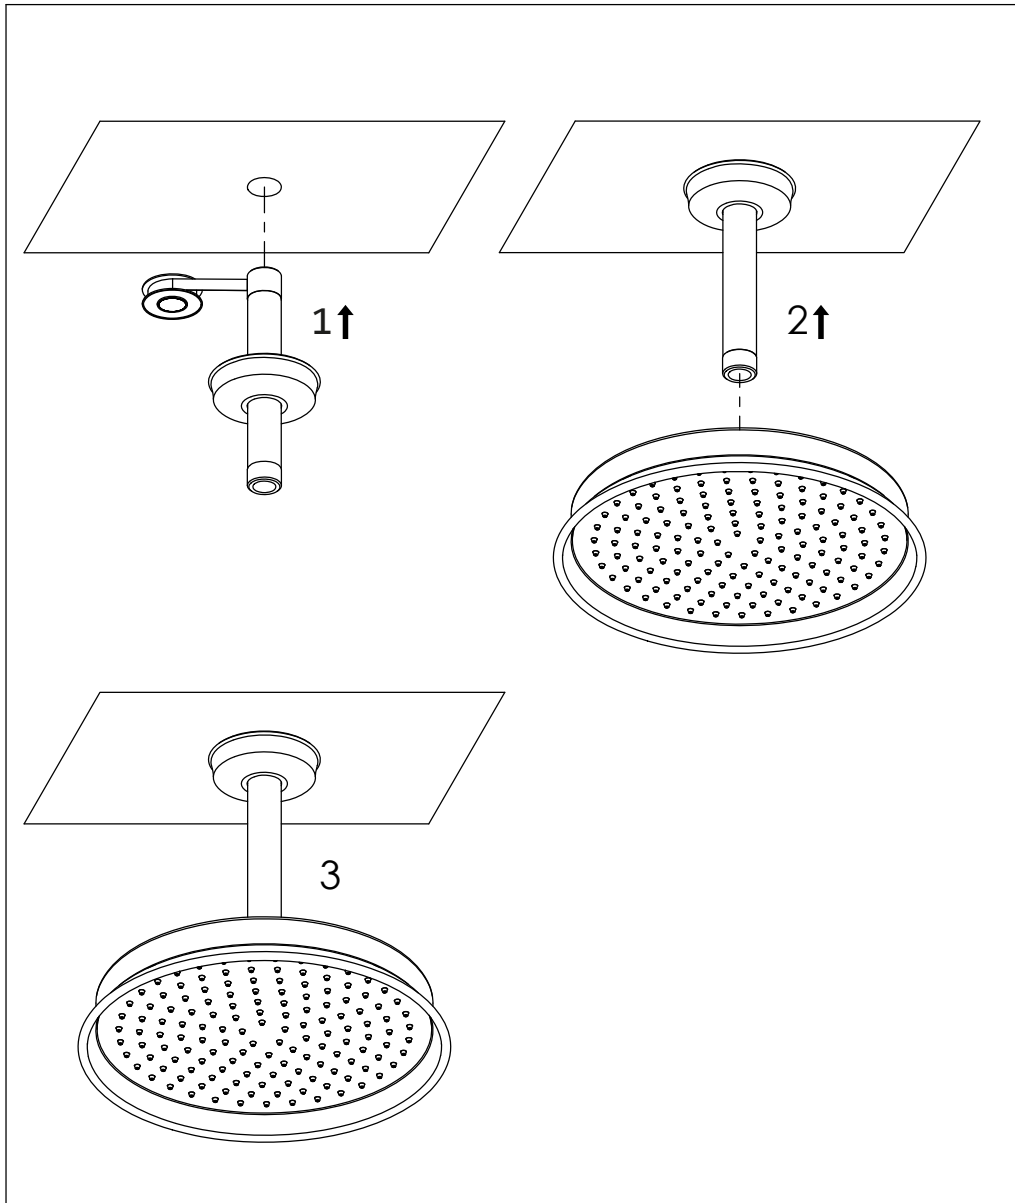

STEINBERG

Brausearm mit Regenbrause, Wandmontage

Shower arm with rain shower, wall mounted
Art.Nr. 350 1580

Installation / Installation

Technische Zeichnung / technical drawing

Explosionszeichnung / Exploded Drawing