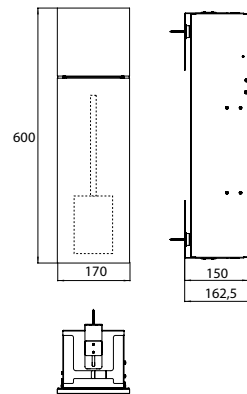

PRODUKTINFORMATION

WC-Modul - Unterputzmodell schwarz-matt

Art.-Nr.9755 514 02

mit Fach für WC-Papier und integrierter Toilettenbürstengarnitur. Türanschlag links.