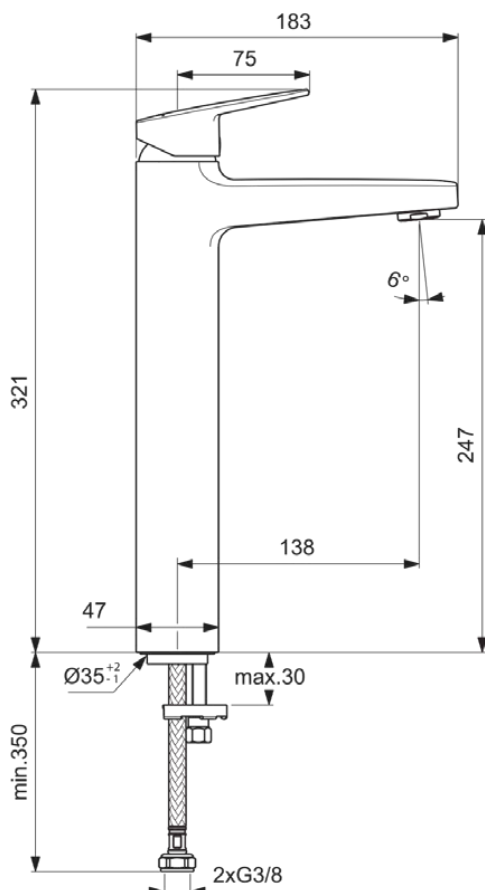

CERAPLAN

BD236XG

CERAPLAN | Waschtischarmatur 47x183x321 mm, 138 mm vertikaler Abstand bis Mitte Auslauf in schwarz, 3.8 l/min (3 bar), ohne Ablaufgarnitur | EasyFix, Click-Technologie, FirmaFlow, NF-zertifiziert

Bild & Zeichnung

Allgemeine Informationen

Produktkategorie:	Waschtischarmaturen
Produktart:	Waschtischarmatur
Marke:	Ideal Standard
Kollektion:	CERAPLAN
Designer:	Palomba Serafini Associati
Colour:	XG - Schwarz
Oberflächenveredelung:	Matt
Maximale Höhe (mm):	321
Maximale Breite (mm):	47
Ausladung (mm):	183
Befestigungsart:	EasyFix
Nettogewicht (kg):	2.46
EAN Code:	3800861116806