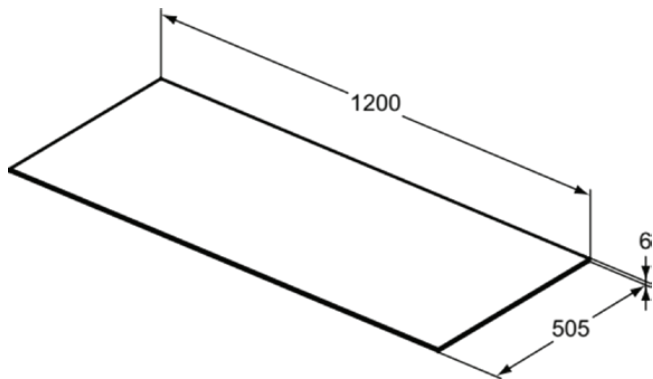

CONCA

T3972DI

CONCA | Waschtischplatte 1202x505x6 mm in steindekor

Bild & Zeichnung

Allgemeine Informationen

Produktkategorie:	Möbel
Produktart:	Waschtischplatte
Marke:	Ideal Standard
Kollektion:	CONCA
Designer:	Palomba Serafini Associati
Colour:	DI - Steindekor
Oberflächenveredelung:	satin
Maximale Höhe (mm):	6
Maximale Breite (mm):	1202
Ausladung (mm):	505
Nettogewicht (kg):	8.00
EAN Code:	8014140461982